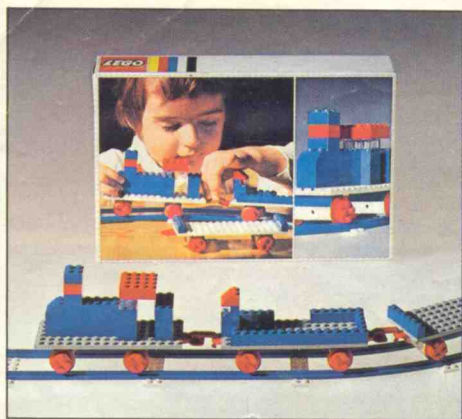

111 Train, circuit junior
Trein, junior spoorbaan

Fr. 310,-