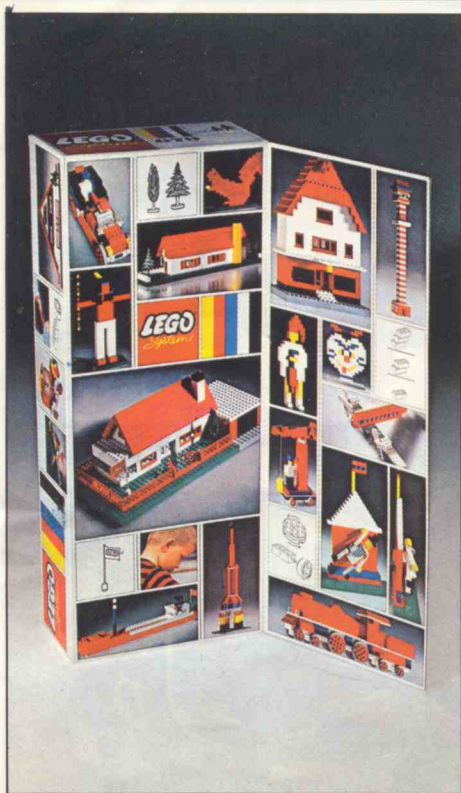

070 Nouvelle boîte universelle
Nieuwe universele
doos Fr. 925,-