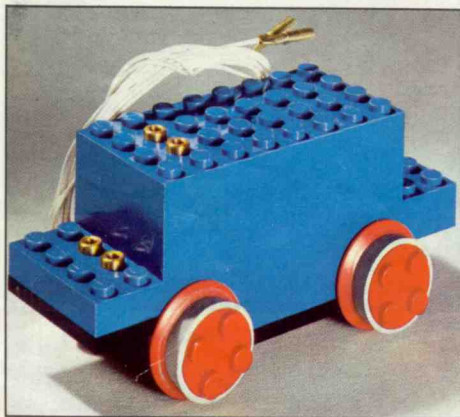

080 Nouvelle grande boîte  
 universelle  
 Nieuwe grote universele  
 doos Fr. 1.295,-

711 Coffret vide / Leeg Koffertje Fr. 295,-

100 Moteur réversible et 12 roues motrices  
Omkeermotor met 12 drijfwielen Fr. 285,-

101 Boîtier pour piles avec commutateur  
Batterijkast met schakelaar Fr. 85,-

111 Train, circuit junior  
Trein, junior spoorbaan

Fr. 310,-

112 Locomotive avec moteur  
Lokomotief met motor

Fr. 425,-

113 Grand train complet  
Volledige grote trein