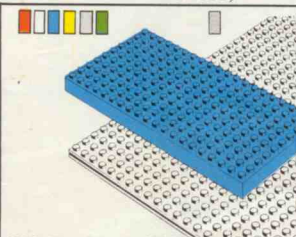

700 Fr. 20,- 799 Fr. 125,-

Plaque de base
Grondplaat

Plaque de base
géante/Reuze
grondplaat 40x40