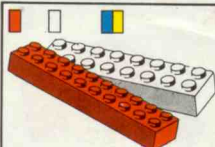

415 Fr. 35,-

Poutres à 16 et 20 tenons
Balken met 16 en 20 noppen.