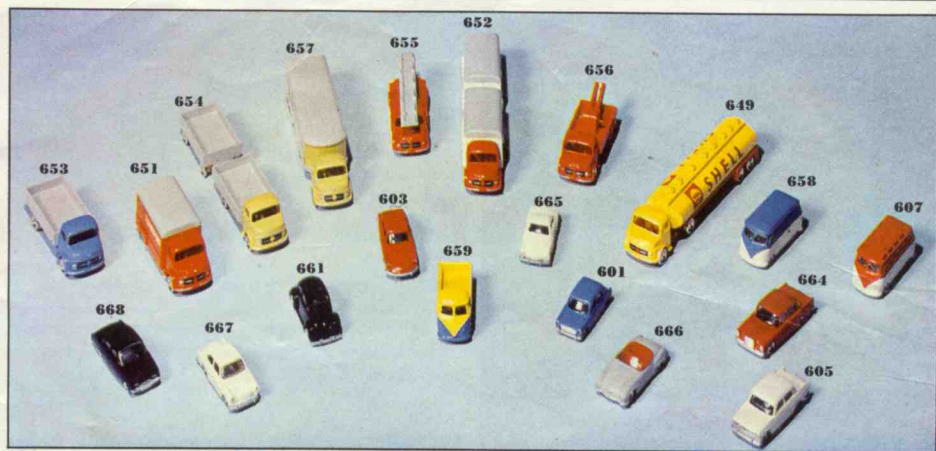

490 Fr. 35,-

Arbres  
Bomen

491 Fr. 35,-

Pompe à essence SHELL  
SHELL benzinepomp

492 à Fr. 35,-

Drapeaux internationaux  
Internationale vlaggen

494 Fr. 35,-

Clôtures et portillons  
Omheining en deurtjes