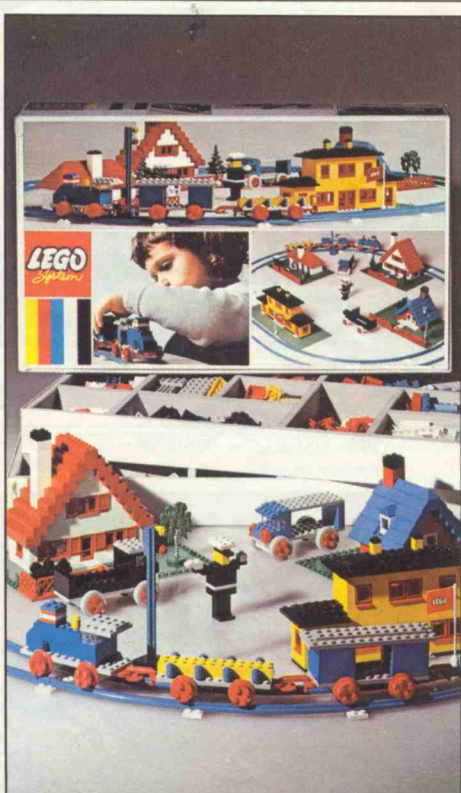

080 Nouvelle grande boîte  
 universelle  
 Nieuwe grote universele  
 doos Fr. 1.295,-

711 Coffret vide / Leeg Koffertje Fr. 295,-

100 Moteur réversible et 12 roues motrices  
Omkeermotor met 12 drijfwielen Fr. 285,-