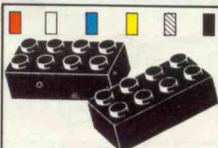

418 Fr. 35,-

Briques à 8 tenons
Stenen met 8 noppen