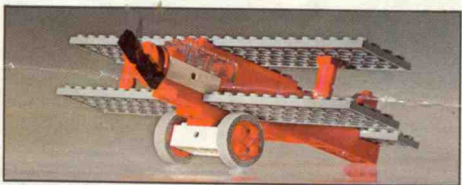

328 Avion biplan
Vliegtuig - Tweedekker Fr. 80,-