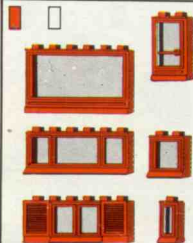

414 Fr. 35,-

Porte et fenêtres
Deur en vensters

403 Fr. 35,-

Roues et attelages de train
Treinwielen en - koppelingen

404 Fr. 35,-

Roues pour moteur
Motorwielen