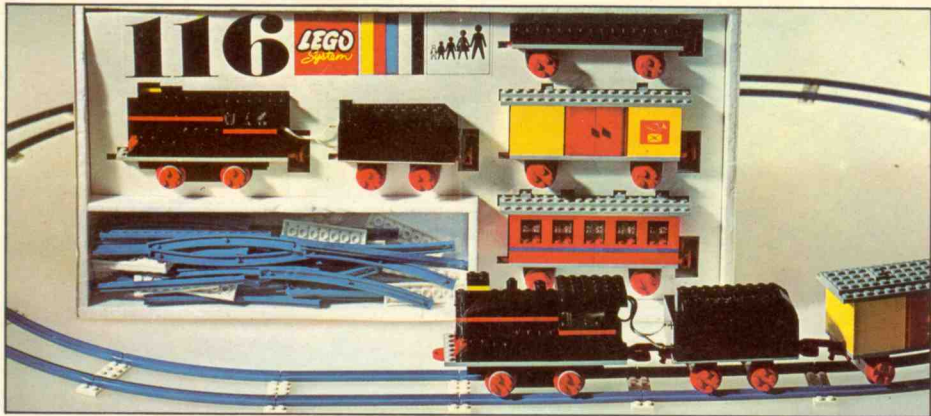

116 Train »prêt à rouler« avec circuit
Trein »klaar om rijden« met spoorbaan Fr 995,-