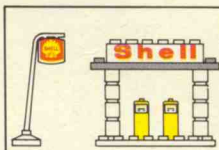

491 Fr 35,-  
Pompe à essence SHELL  
SHELL benzinepomp

492  
493 à Fr 35,-  
Drapeaux internationaux  
Internationale vlaggen

494 Fr 35,-  
Clôtures et portillons  
Omheining en deurtjes

700 Fr 20,-  
Plaques de base  
Grondplaat