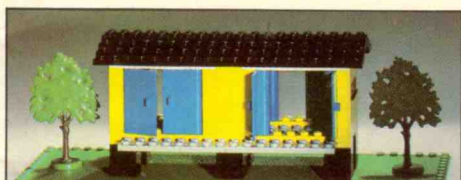

341 Entrepôt / Pakhuis Fr 195,-