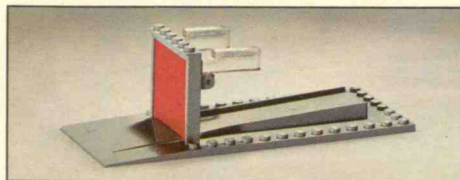

235 Sol de garage avec porte automatique
Garage vloer met deur Fr 35,-