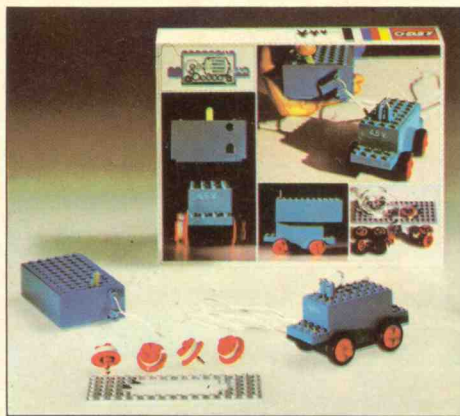

Fr 1.295,-

711 Coffret vide / Leeg Koffertje

Fr 325,- 240

Livre d'idées / Ideeënboek

Fr 16.-

102 Moteur avec boîtier de piles  
Motor met batterijkast Fr 370,-

113 Grand train complet  
Volledige grote trein Fr 975,-

111 Train, circuit junior  
Trein, junior spoorbaan Fr 310,-

112 Locomotive avec moteur  
Lokomotief met motor Fr 425,-

117 Locomotive sans moteur  
Lokomotief zonder motor Fr 140,-

NOUVEAUTÉ 1968! Le Train de la Grande Prairie comprenant un tender, 2 wagons, des attelages magnétiques, avec un circuit complet et aiguillage, 2 signaux stop, un mini-commutateur, un poteau commutateur et des barrières. (Voir illustration dernière page).