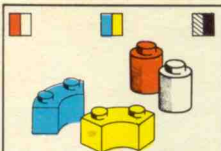

423 Fr 35,-
Briques courbées et rondes
Gebogen en ronde stenen