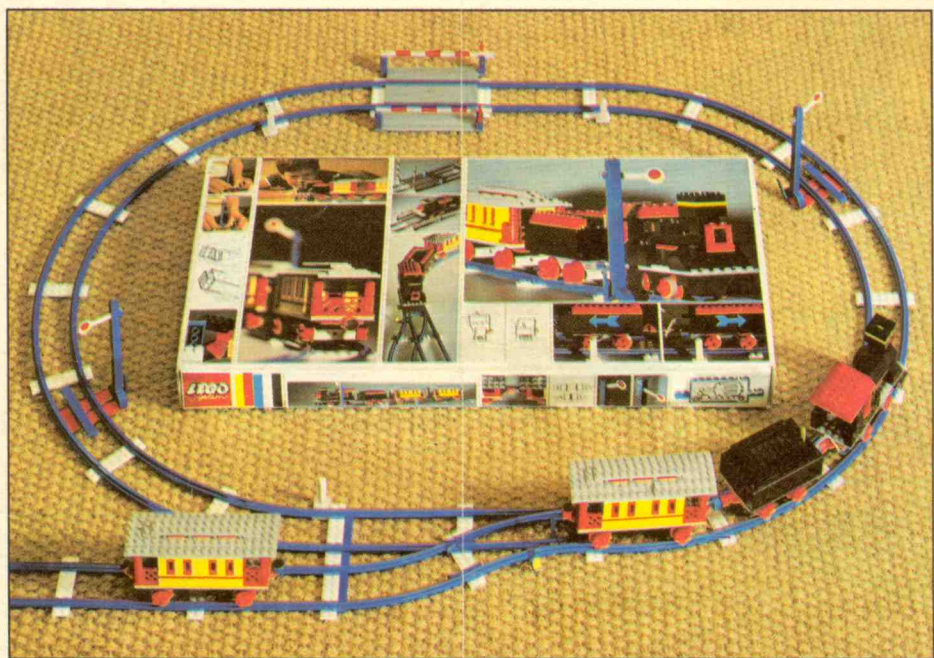

Valable à partir du 1er avril 1968. Geldig vanaf 1 april 1968.

119 Train de la Grande Prairie (voir description page 9)
Prairie-trein (zie beschrijving op bladzijde 9)

Fr 1.495,-