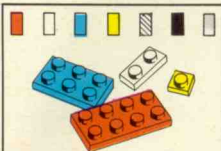

470 Fr 35,-
Éléments 1/3 Elementen