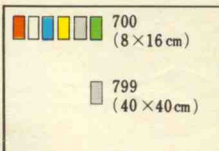

700 Fr 20,-
Plaques de base
Grondplaat