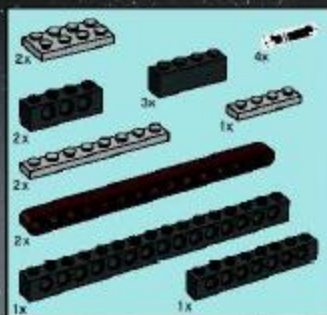

# STAR WARS

**10143**

UCS Death Star II™

**STAR WARS**  
ORIGINAL TRILOGY EDITION

4230400

1

2

3

1:1

4

6

7

8

9

10

11