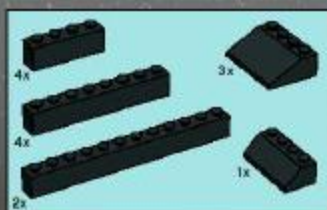

# STAR WARS

**10143**

UCS Death Star II™

**STAR WARS**  
ORIGINAL TRILOGY EDITION

4230400

1

2

3