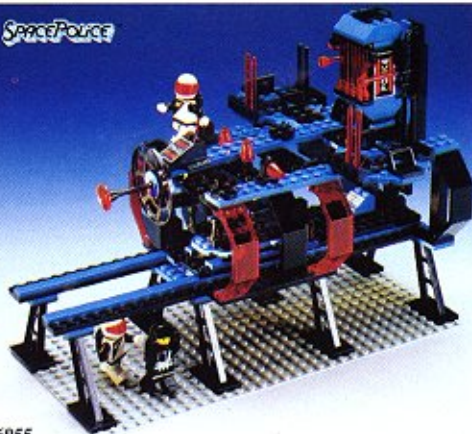

6955
Space-Lock Isolation Base
Base d'isolation à verrouillage spatial

Electric