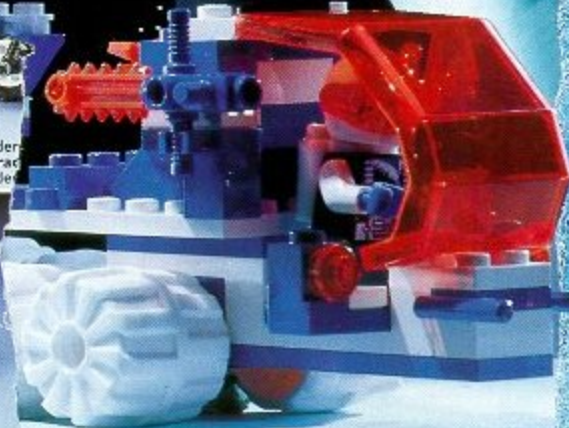

6983
Ice Planet Forschungszentrum mit Gletscherfahrzeug,
Träger raketen, Beobachtungssatelliten, Energieschirm,
Abschubsbasis und Wissenschaftlern.

NEU

8824
LEGO TECHNIC Luftkissenboot
mit Antriebspropeller, Steuerung und Poster. Ab 8 Ja

8810
1-Zylinder
Motorrac
und Feder

NEU