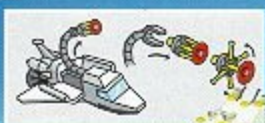

Flughafen

6396

Insel-Flughafen

mit Tower, Palme, Start- und Landepiste, Charter-Terminal, Gepäckhalle, Urlauberjet, Rundflug-Helikopter, Gepäckwagen, Bodenpersonal und Urlaubern.

6346

Space Shuttle Escort mit Truck, Spezialsattelaufleger, Weltraumfähre, Satellit, Begleitfahrzeugen und Transportspezialisten.

NEU
6663
Off-Roader mit Sportboot, Bootstrailer und Wassersportler.

NEU

6536
Kurierflugzeug mit Pleiflügel, Hecktriebwerk und Pilot.

6375

4-strahliges Frachtflugzeug mit Gabelstapler, Lastenpritsche und Cargo-Personal.

6440

Flughafen Lösschigant mit funktionierendem Alarmleuchten und 2-Klang Sirene, Tandemschaumkanone, Rettungsgerät und Feuerwehrmännern.

Neuheiten lieferbar ab Januar 1993.