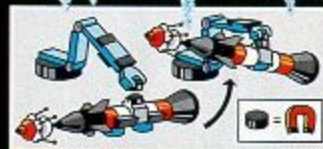

8830
LEGO TECHNIC Rallye Wheeler,
3-achsig, mit Lenkung, Action-Figur
und Poster. Ab 8 Jahren.

NEU

NEU