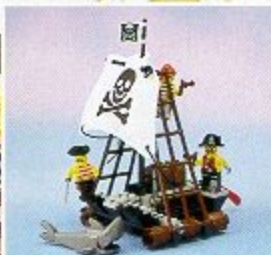

PIRATEN

5-12 Jahre

Fesselnde Abenteuer

bestehen Kapt'n Roger und seine Mannen auf ihrem goldgierigen Kurs gegen Recht und Ordnung. Mit zwei brandneuen Schiffen werden sie ihren Häschern wohl wieder ein Schnippchen schlagen.

LEGO® SYSTEM Piraten – mit vollen Segeln ins Abenteuer.

6261
Piratenfloß mit Mannschaft,
Hai und Schatzkiste.