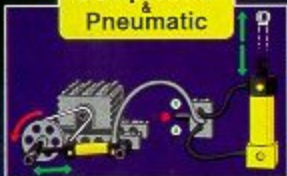

Compressor & Pneumatic

8868
LEGO TECHNIC Truck mit 9 V
motorgetriebenem Kompressor zur
pneumatischen Steuerung des
Drehkran-Aufbaus, des
Kranauslegers und des
Zangengreifers; 6 Zylinder
Motorkonstruktion und
Zahnstangenlenkung. Ab 12 Jahren.