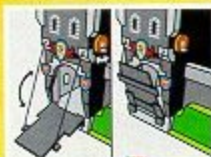

6086
Dreitärmige Ritterburg mit Ringmauer, Zugbrücke,
Fallgatter, Geheimgang, Kemeinate, Verlies,
Nachtgespenst, Rittern, Räubern und Pferden.