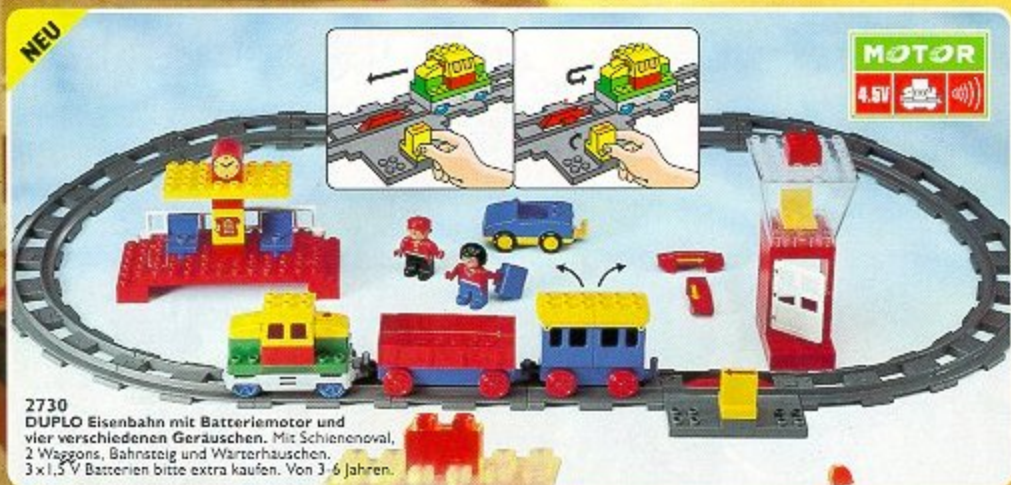

## Polizei

**2675  
DUPLO Polizei-  
Hubschrauber** mit  
drehbarem Rotor und Pilot.

**2654  
DUPLO Polizeirevier**  
mit Einsatzfahrzeug und 2 Polizisten.

**DUPLO Polizei-Einsatzzentrale** mit Streifenwagen,  
Motorrad, Sträfling und zwei Beamten.

### Echt pffiffig - die neue DUPLO Eisenbahn mit Batteriemotor!

Ein Knopfdruck, und sie fährt los. Den Polwechsler in die Gleise, und sie macht automatisch kehrt. Fährt bis zur Start/Stop-Schiene und hält an. Zwei Minuten kein Impuls: Sie schaltet den Motor ab und spart Batterien. Und begleitet jede Aktion mit dem passenden Geräusch. Ein paar Handgriffe – ein ganz neuer Zug ist bereit zur Abfahrt. Der Lokführer/Streckenwart/Zugdesigner ist knapp 3 Jahre alt – und hat alles souverän im Griff.