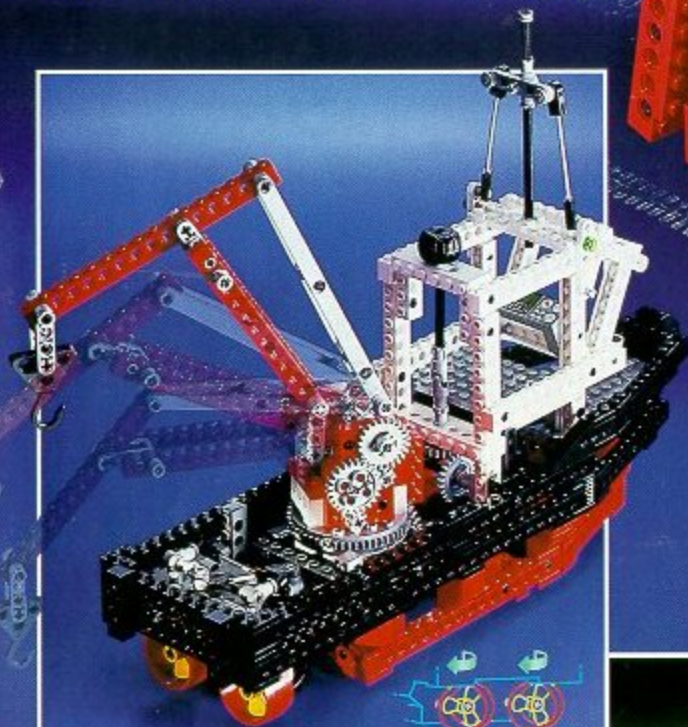

**8839**  
LEGO TECHNIC Bergungs- und Versorgungs-Schlepper  
mit drehbarem Lastenkran und beweglichem Ausleger,  
Verstellpropeller und Lenkung. Ab 10 Jahren.

**8837**  
LEGO TECHNIC Löffelbagger mit  
pneumatic-gesteuertem Schaufelarm,  
drehbar gelagertem Maschinenhaus und  
Doppelfunktions-Steuerung. Ab 9 Jahren.