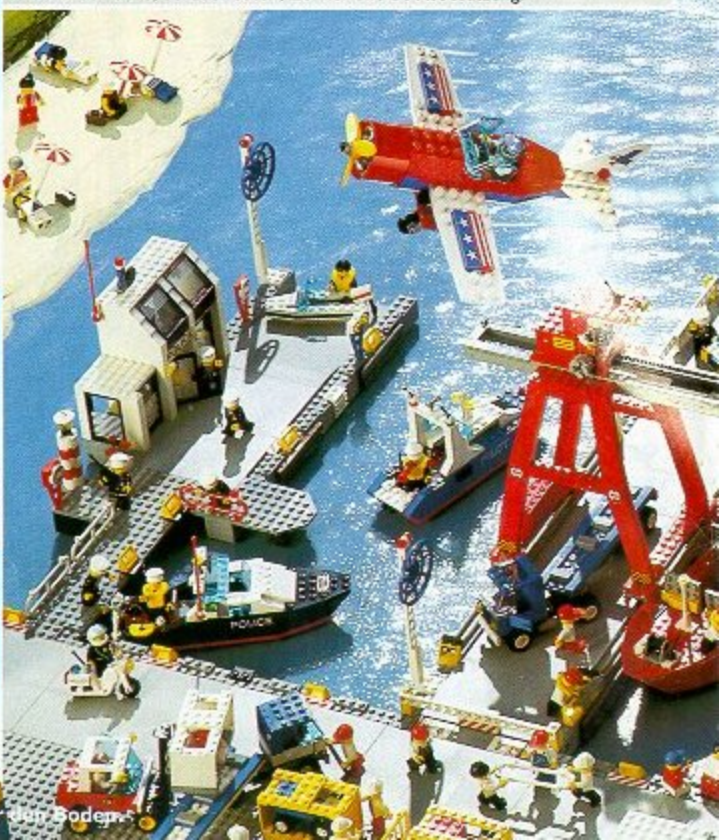

6542 Containerterminal mit Kaistraße, mobiler Containerbrücke, Containerfrachter, Lotsenboot, 2x20" Container Truck, Hubwagen, Zollhaus und Zollschranke, Schauerleuten, Zöllner und Bootsbesatzung.