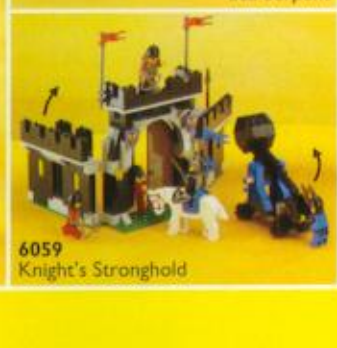

6034
Black Monarch's
Ghost

6009
Black Knight

6057
Sea Serpent

6086
Dungeon
Master's
Castle

6059
Knight's Stronghold

Wolfpack

6038
Wolfpack Renegades

6075
Wolfpack Tower