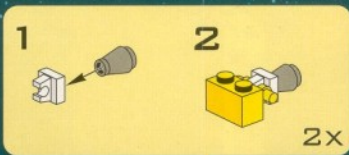

LEGO

7106

STAR WARS

DROID ESCAPE

4131319

3

4

5