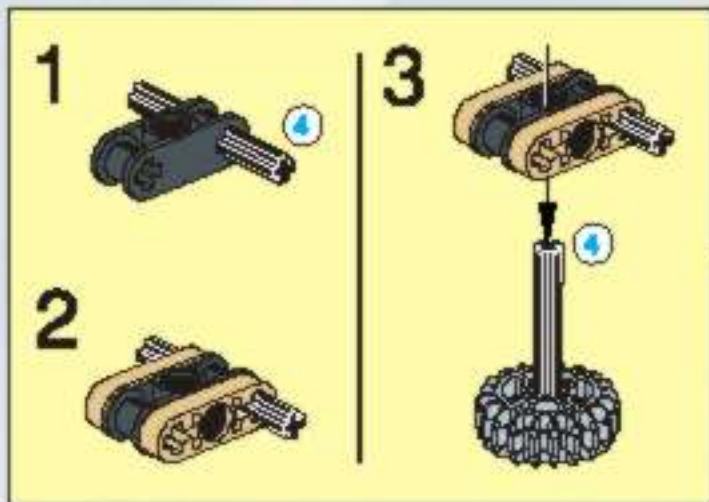

8001

TECHNIC

STAR
WARS

E P I S O D E I

BATTLE DROID

10

11

1:1