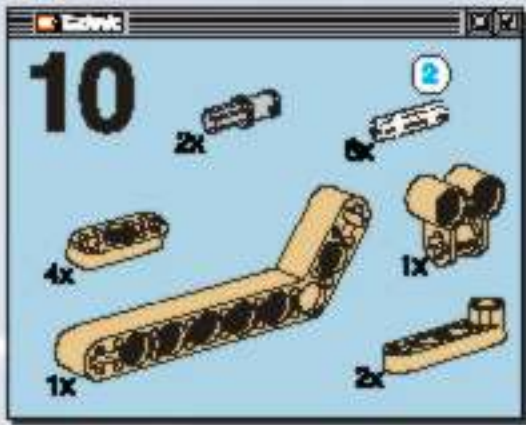

8001

TECHNIC

STAR
WARS

E P I S O D E I

BATTLE DROID

10

11

1:1