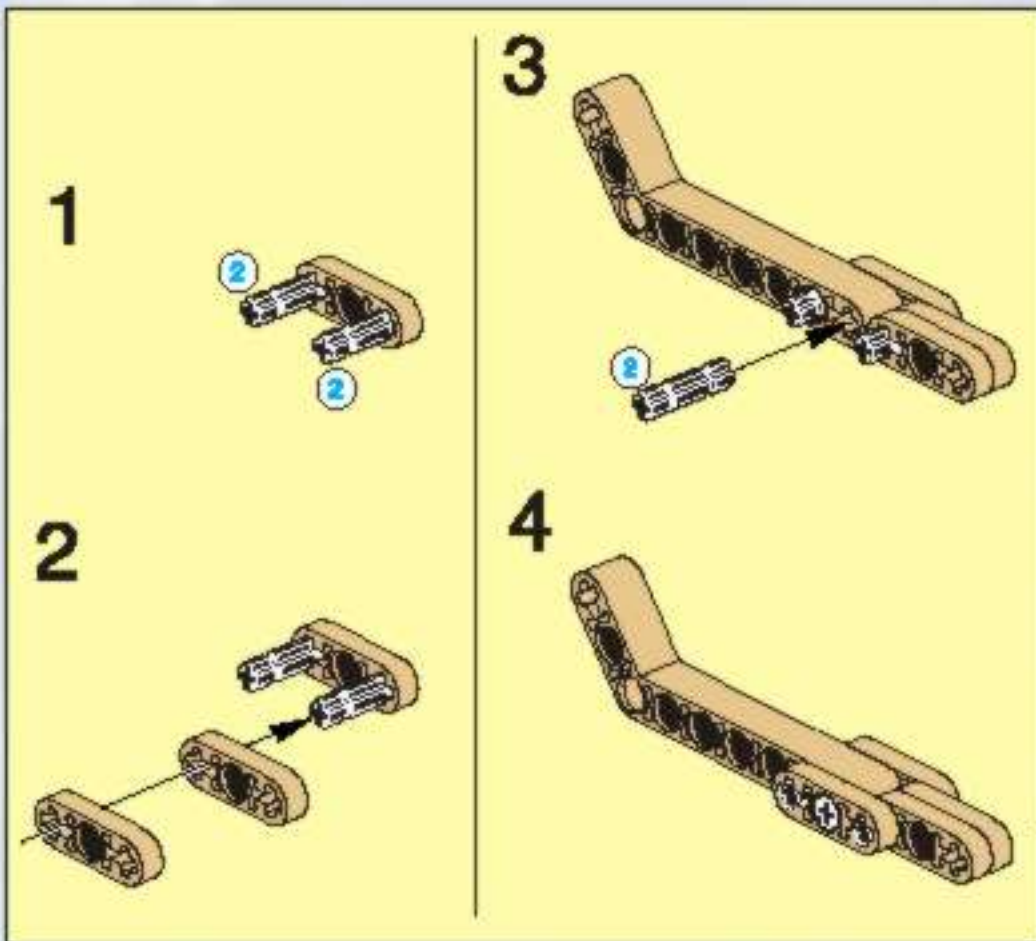

8001

TECHNIC

STAR
WARS

E P I S O D E I

BATTLE DROID

10

11

1:1