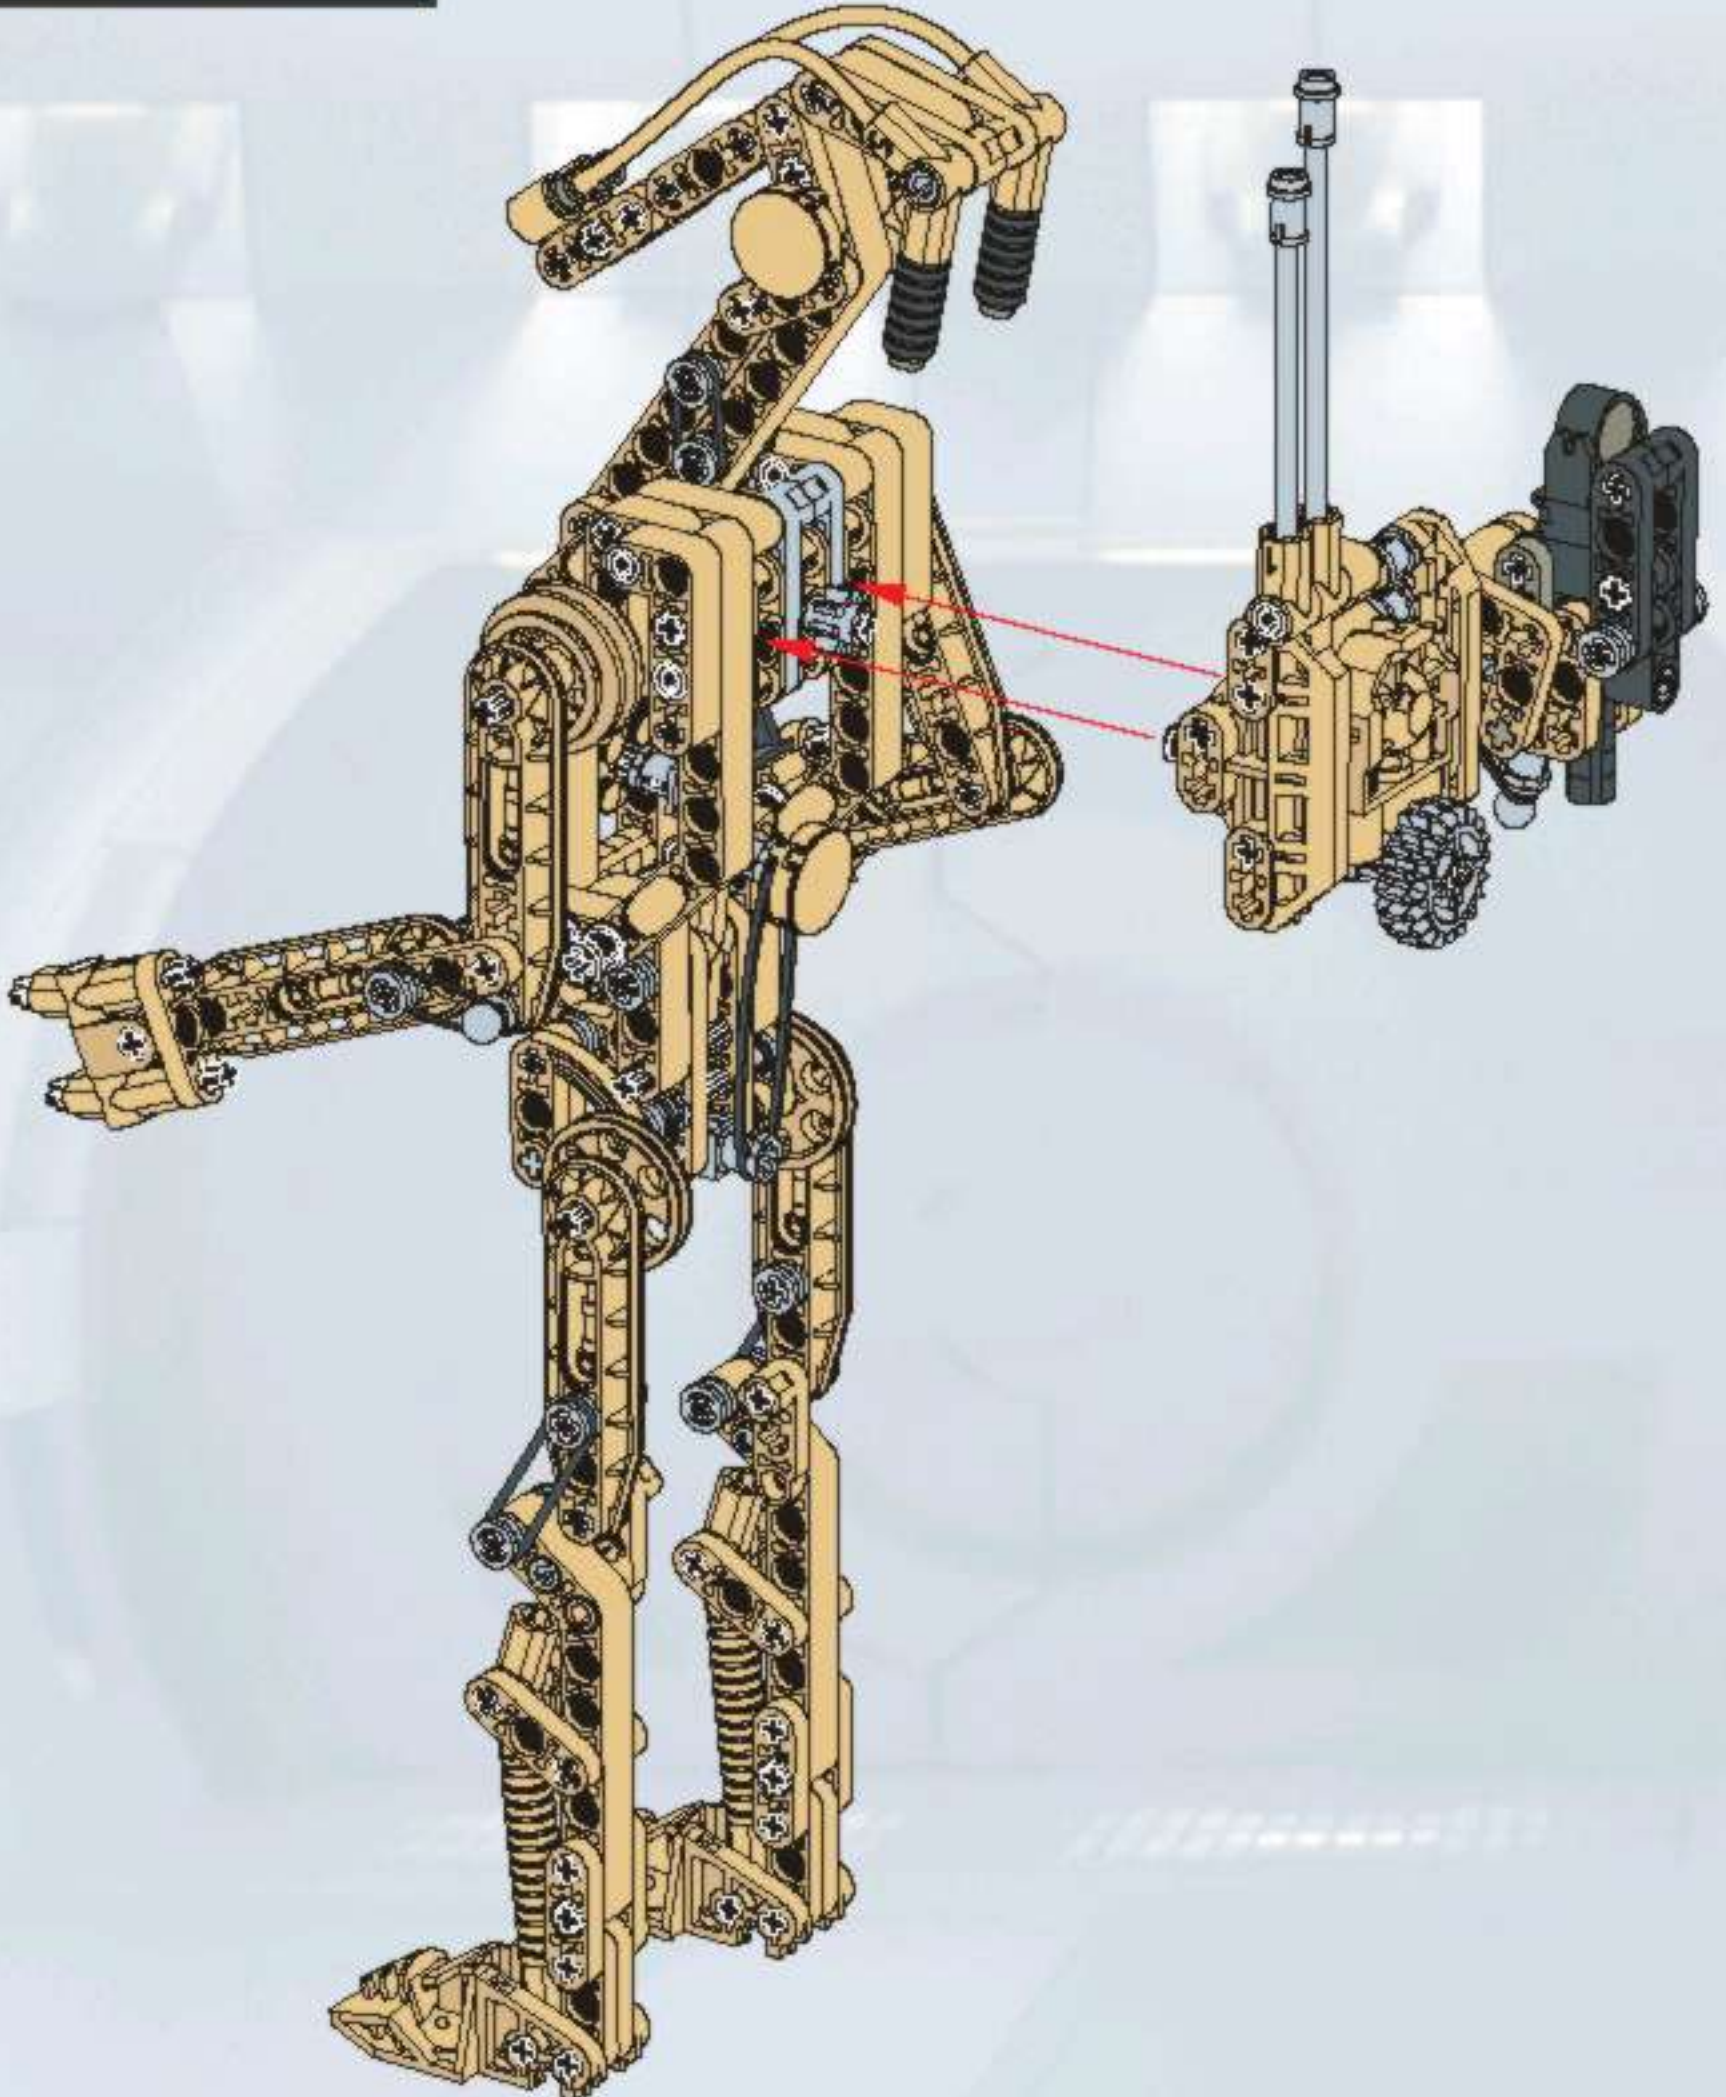

8001

TECHNIC

STAR
WARS

E P I S O D E I

BATTLE DROID

10

11

1:1