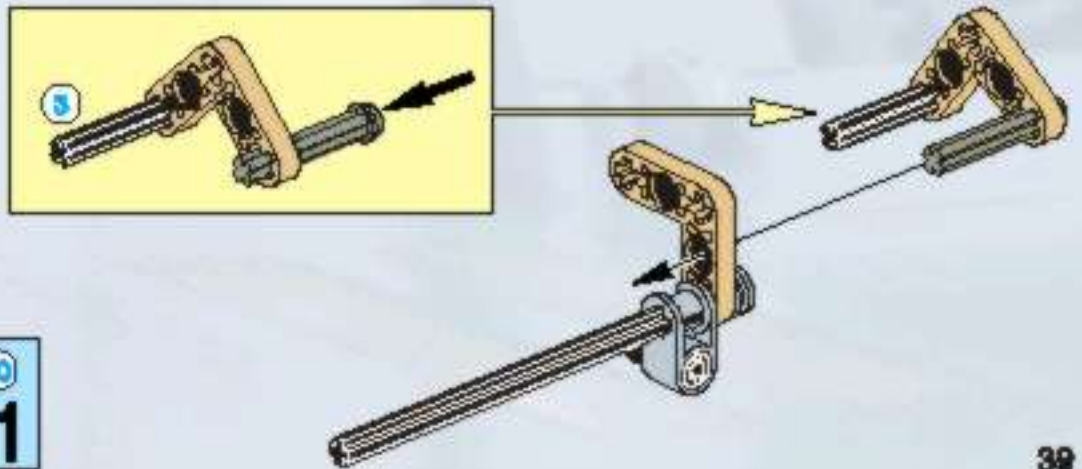

8001

TECHNIC

STAR
WARS

E P I S O D E I

BATTLE DROID

10

11

1:1