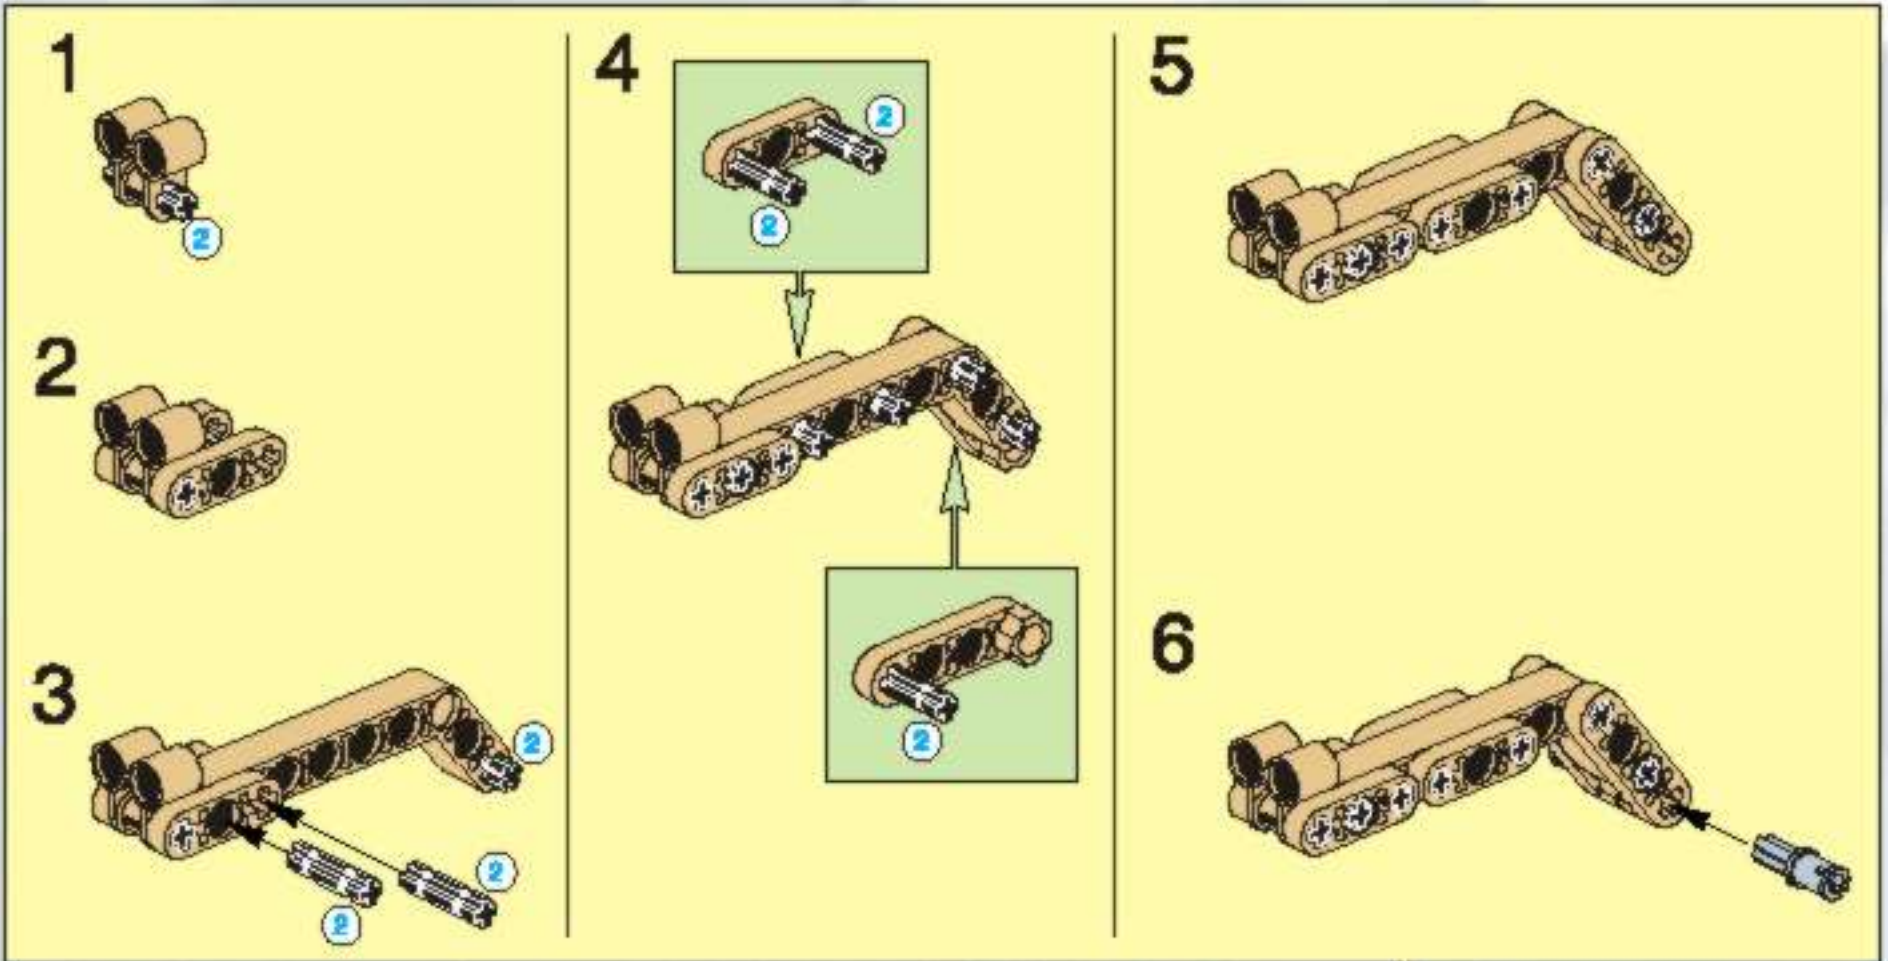

8001

TECHNIC

STAR
WARS

E P I S O D E I

BATTLE DROID

10

11

1:1