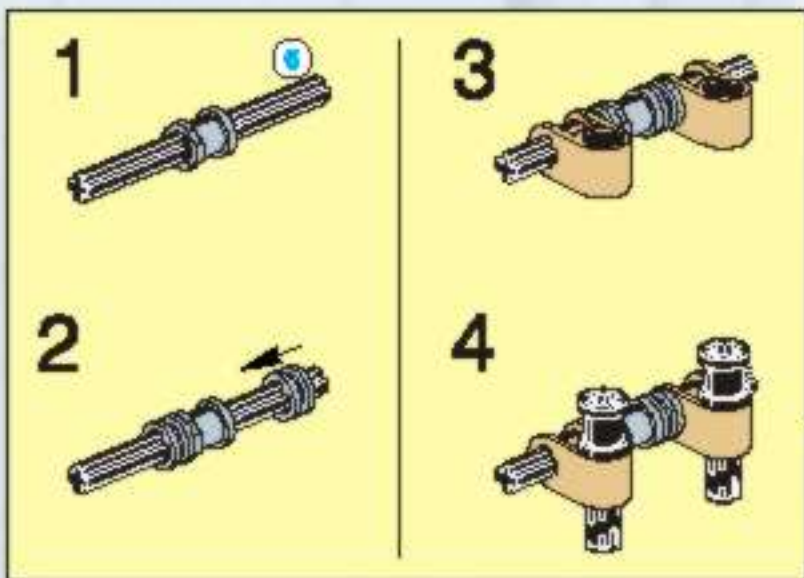

8001

TECHNIC

STAR
WARS

E P I S O D E I

BATTLE DROID

10

11

1:1