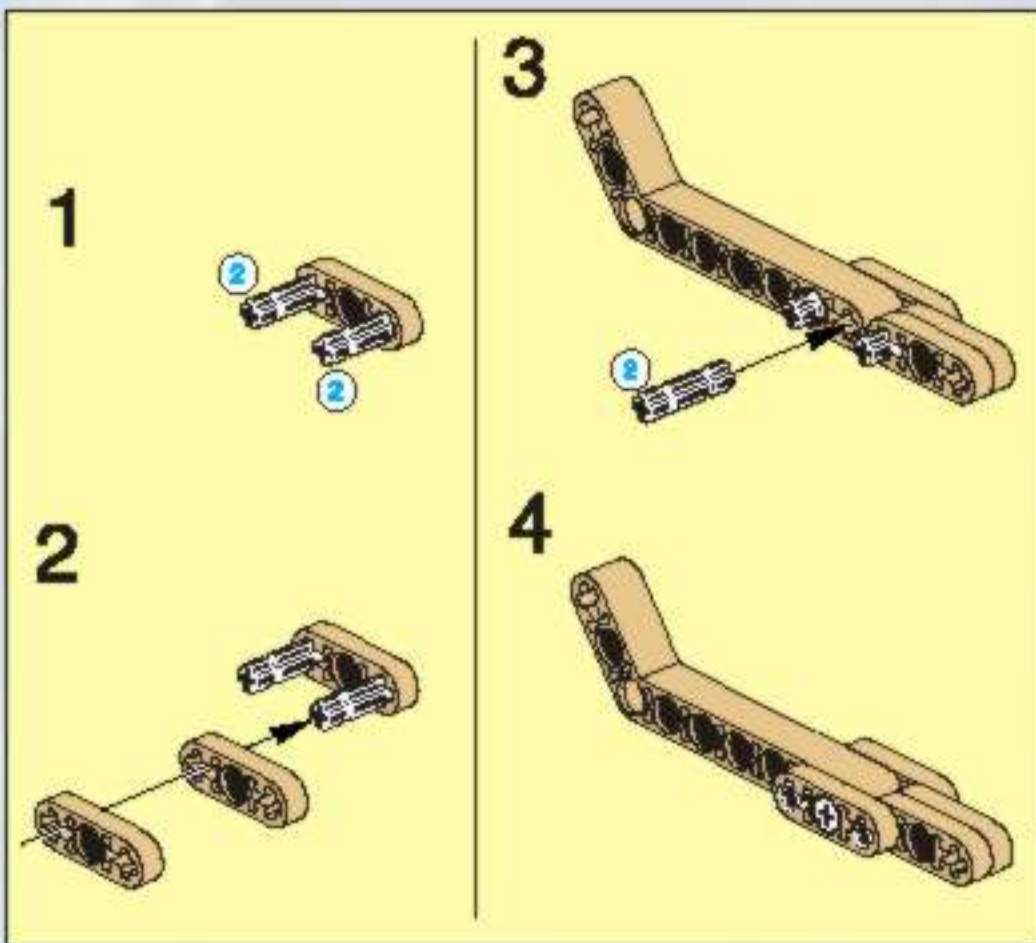

8001

TECHNIC

STAR
WARS

E P I S O D E I

BATTLE DROID

10

11

1:1