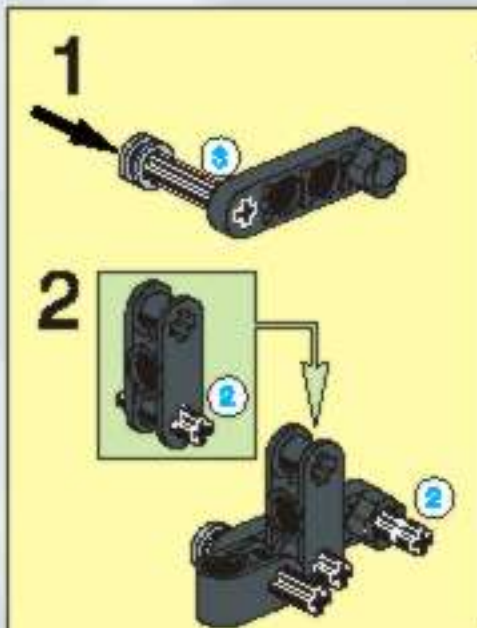

8001

TECHNIC

STAR
WARS

E P I S O D E I

BATTLE DROID

10

11

1:1