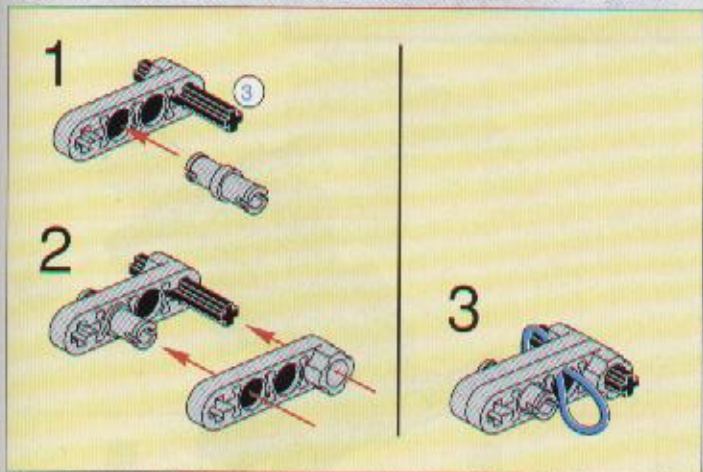

**TECHNIC**

**STAR  
WARS**

8002

E P I S O D E I

4132567

**DESTROYER DROID™**

+

10