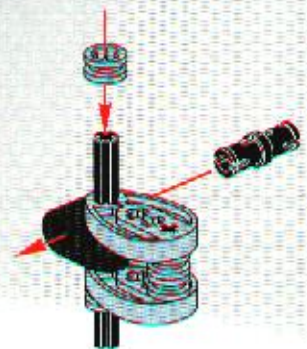

LEGO **TECHNIC**

**STAR
WARS**

9+

8007

C-3PO™

1:1

3

CLICK

8008

STORMTROOPER™

★ **5002
DESTROYER
DROID**

★ **5000
PIT DROID**

★ **5001
BATTLE
DROID**

BIONICLE

ONUA

8532