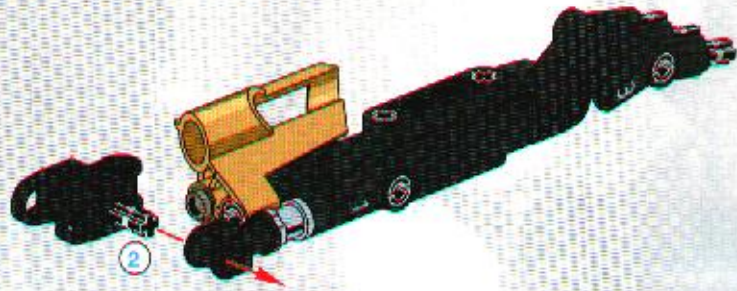

LEGO **TECHNIC**

**STAR
WARS**

9+

8007

C-3PO™

1:1

3

CLICK

8008

STORMTROOPER™

★ **5002
DESTROYER
DROID**

★ **5000
PIT DROID**

★ **5001
BATTLE
DROID**

BIONICLE

ONUA

8532