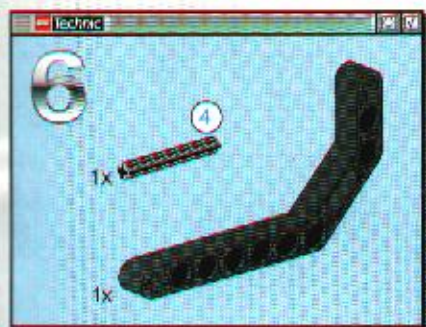

LEGO **TECHNIC**

**STAR
WARS**

9+

8007

C-3PO™

1:1

3

CLICK