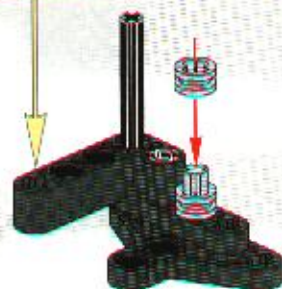

LEGO **TECHNIC**

**STAR
WARS**

9+

8007

C-3PO™

1:1

3

CLICK

8008

STORMTROOPER™

★ **5002
DESTROYER
DROID**

★ **5000
PIT DROID**

★ **5001
BATTLE
DROID**

BIONICLE

ONUA

8532