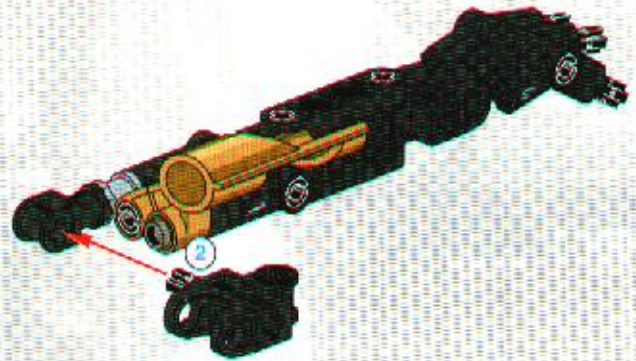

LEGO **TECHNIC**

**STAR
WARS**

9+

8007

C-3PO™

1:1

3

CLICK

8008

STORMTROOPER™

★ **5002
DESTROYER
DROID**

★ **5000
PIT DROID**

★ **5001
BATTLE
DROID**

BIONICLE

ONUA

8532