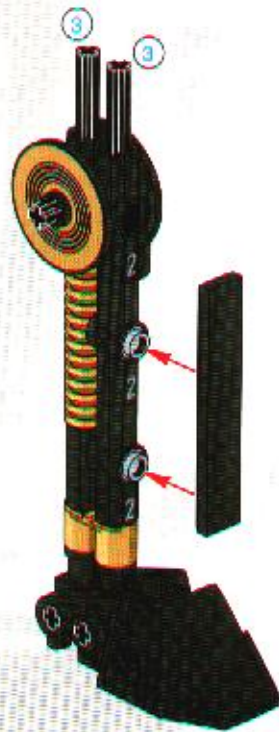

LEGO **TECHNIC**

**STAR
WARS**

9+

8007

C-3PO™

1:1

3

CLICK

8008

STORMTROOPER™

★ **5002
DESTROYER
DROID**

★ **5000
PIT DROID**

★ **5001
BATTLE
DROID**

BIONICLE

ONUA

8532