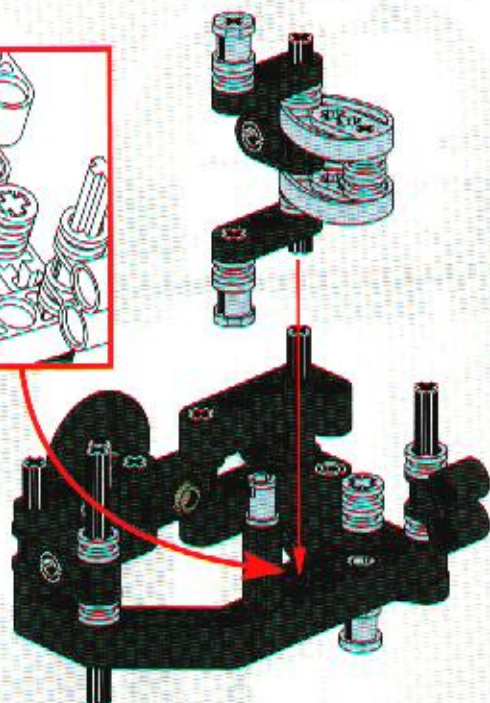

LEGO **TECHNIC**

**STAR
WARS**

9+

8007

C-3PO™

1:1

3

CLICK

8008

STORMTROOPER™

★ **5002
DESTROYER
DROID**

★ **5000
PIT DROID**

★ **5001
BATTLE
DROID**

BIONICLE

ONUA

8532