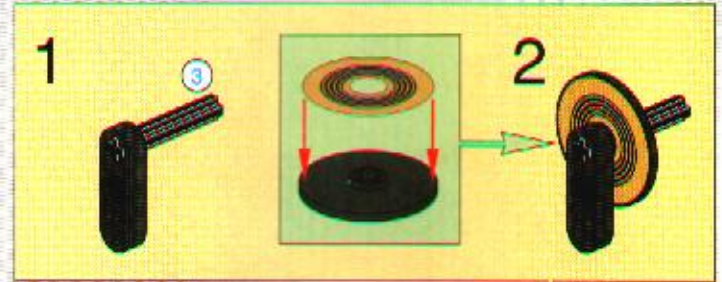

LEGO **TECHNIC**

**STAR
WARS**

9+

8007

C-3PO™

1:1

3

CLICK