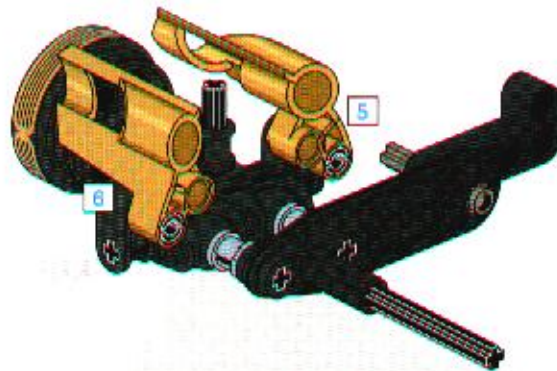

LEGO **TECHNIC**

**STAR
WARS**

9+

8007

C-3PO™

1:1

3

CLICK

8008

STORMTROOPER™

★ **5002
DESTROYER
DROID**

★ **5000
PIT DROID**

★ **5001
BATTLE
DROID**

BIONICLE

ONUA

8532

7+

TAHU

8534

7+

VISION
COMMAND
CREATE ROBOTS WITH YOUR MIND

9731

12+

SLAMMER
STUNT BIKE