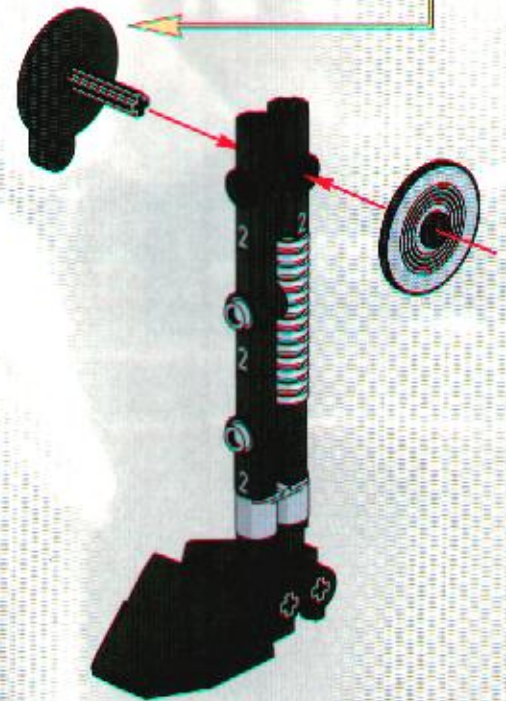

LEGO **TECHNIC**

**STAR
WARS**

9+

8007

C-3PO™

1:1

3

CLICK