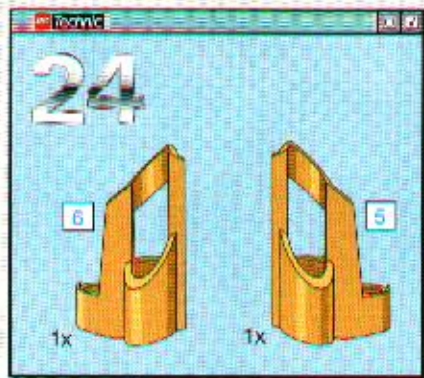

LEGO **TECHNIC**

**STAR
WARS**

9+

8007

C-3PO™

1:1

3

CLICK