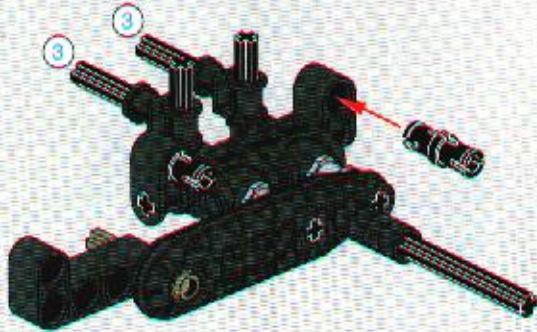

LEGO **TECHNIC**

**STAR
WARS**

9+

8007

C-3PO™

1:1

3

CLICK

8008

STORMTROOPER™

★ **5002
DESTROYER
DROID**

★ **5000
PIT DROID**

★ **5001
BATTLE
DROID**

BIONICLE

ONUA

8532

7+

TAHU

8534

7+

VISION
COMMAND
CREATE ROBOTS WITH YOUR MIND

9731

12+

SLAMMER
STUNT BIKE