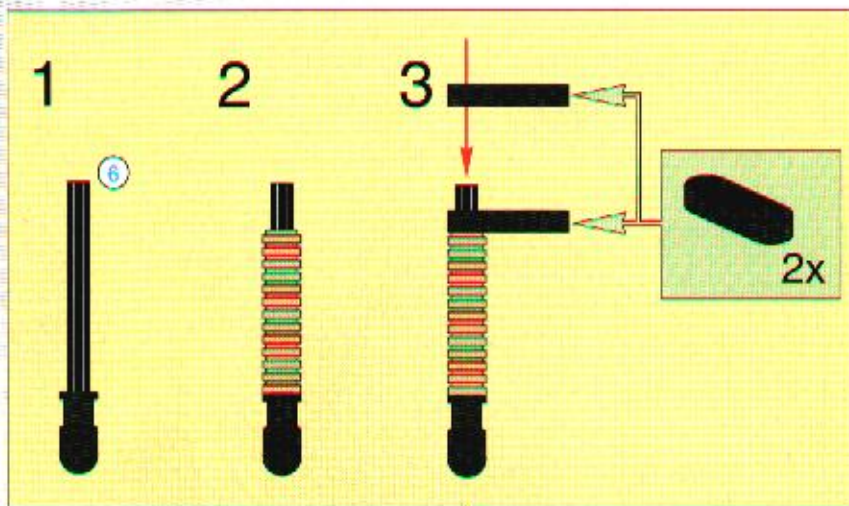

LEGO **TECHNIC**

**STAR
WARS**

9+

8007

C-3PO™

1:1

3

CLICK