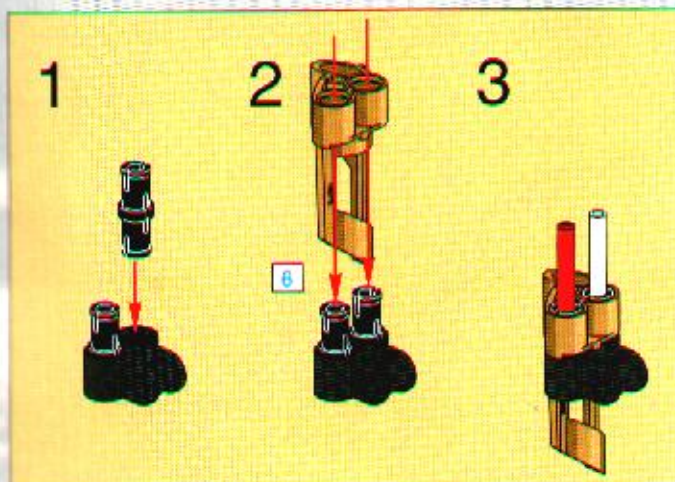

LEGO **TECHNIC**

**STAR
WARS**

9+

8007

C-3PO™

1:1

3

CLICK