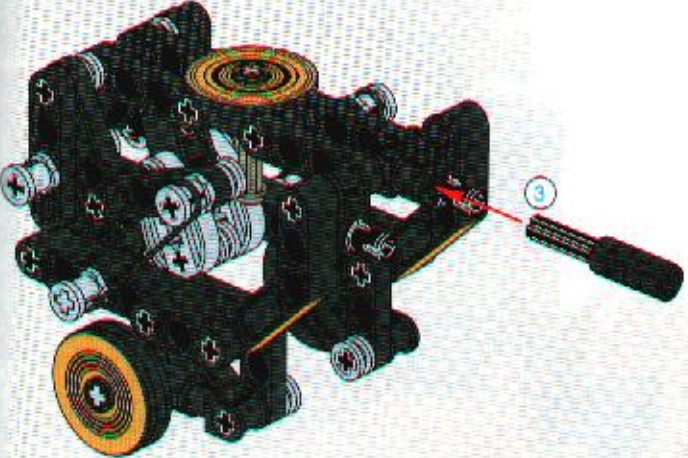

LEGO **TECHNIC**

**STAR
WARS**

9+

8007

C-3PO™

1:1

3

CLICK

8008

STORMTROOPER™

★ **5002
DESTROYER
DROID**

★ **5000
PIT DROID**

★ **5001
BATTLE
DROID**

BIONICLE

ONUA

8532

7+

TAHU

8534

7+

VISION
COMMAND
CREATE ROBOTS WITH YOUR MIND

9731

12+

SLAMMER
STUNT BIKE