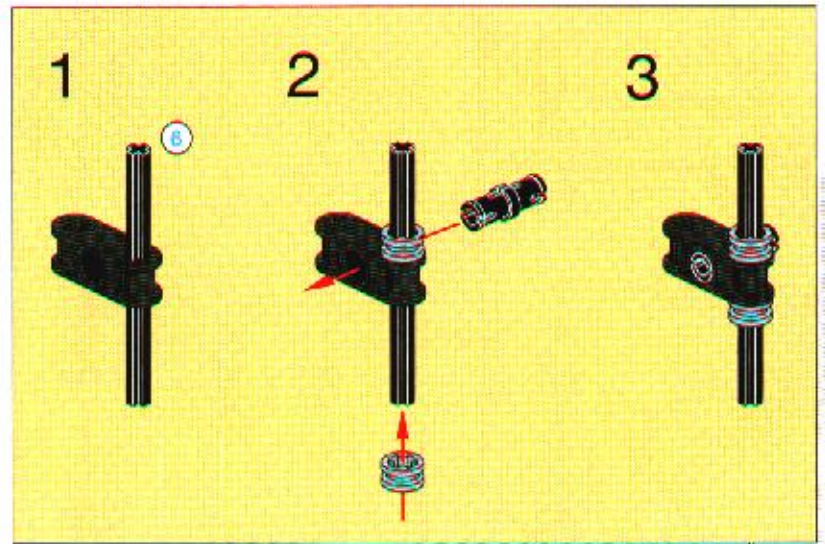

LEGO **TECHNIC**

**STAR
WARS**

9+

8007

C-3PO™

1:1

3

CLICK