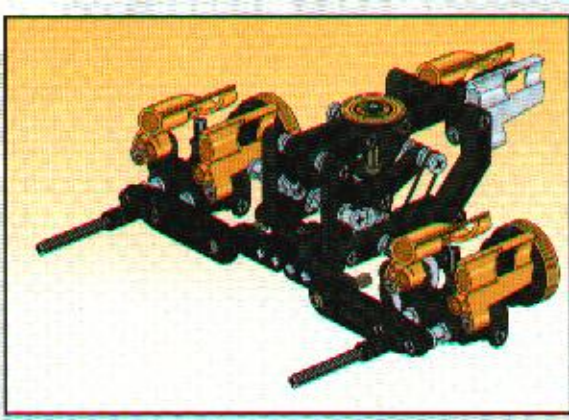

LEGO **TECHNIC**

**STAR
WARS**

9+

8007

C-3PO™

1:1

3

CLICK

8008

STORMTROOPER™

★ **5002
DESTROYER
DROID**

★ **5000
PIT DROID**

★ **5001
BATTLE
DROID**

BIONICLE

ONUA

8532