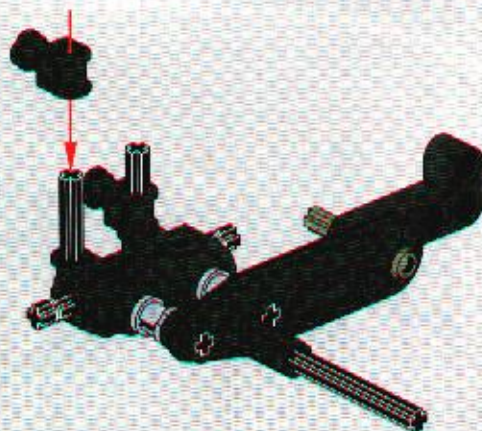

LEGO **TECHNIC**

**STAR
WARS**

9+

8007

C-3PO™

1:1

3

CLICK

8008

STORMTROOPER™

★ **5002
DESTROYER
DROID**

★ **5000
PIT DROID**

★ **5001
BATTLE
DROID**

BIONICLE

ONUA

8532

7+

TAHU

8534

7+

VISION
COMMAND
CREATE ROBOTS WITH YOUR MIND

9731

12+

SLAMMER
STUNT BIKE