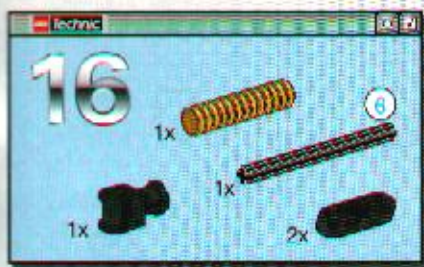

LEGO **TECHNIC**

**STAR
WARS**

9+

8007

C-3PO™

1:1

3

CLICK