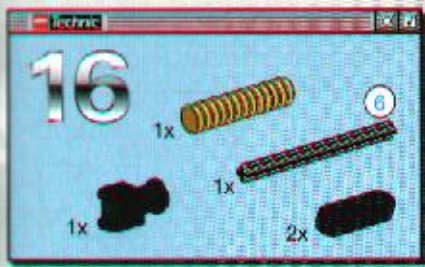

LEGO **TECHNIC**

**STAR
WARS**

9+

8007

C-3PO™

1:1

3

CLICK