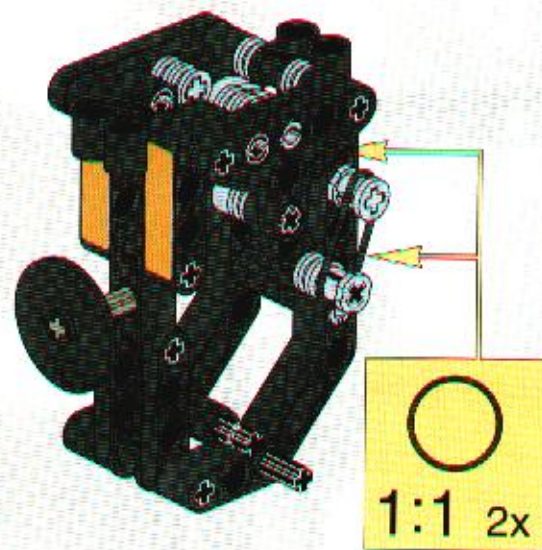

LEGO **TECHNIC**

**STAR
WARS**

9+

8007

C-3PO™

1:1

3

CLICK

8008

STORMTROOPER™

★ **5002
DESTROYER
DROID**

★ **5000
PIT DROID**

★ **5001
BATTLE
DROID**

BIONICLE

ONUA

8532