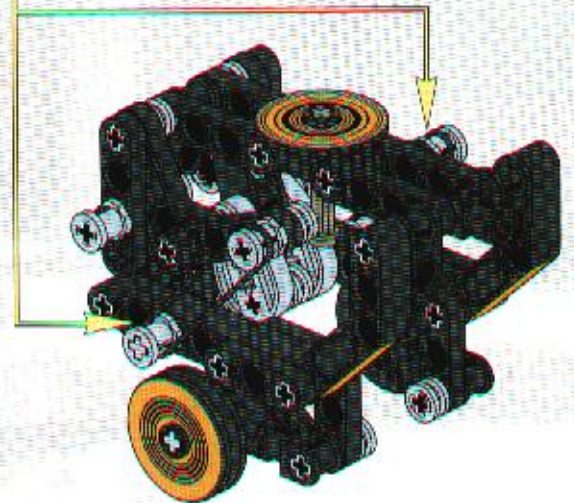

LEGO **TECHNIC**

**STAR
WARS**

9+

8007

C-3PO™

1:1

3

CLICK

8008

STORMTROOPER™

★ **5002
DESTROYER
DROID**

★ **5000
PIT DROID**

★ **5001
BATTLE
DROID**

BIONICLE

ONUA

8532