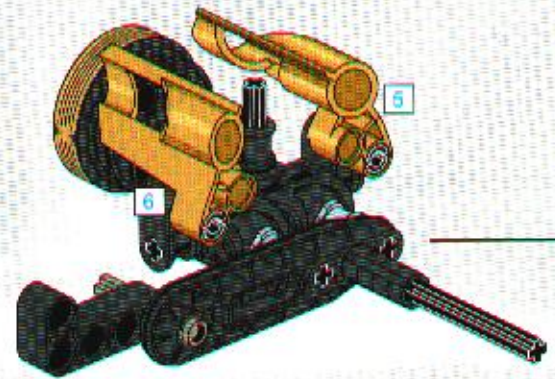

LEGO **TECHNIC**

**STAR
WARS**

9+

8007

C-3PO™

1:1

3

CLICK

8008

STORMTROOPER™

★ **5002
DESTROYER
DROID**

★ **5000
PIT DROID**

★ **5001
BATTLE
DROID**

BIONICLE

ONUA

8532

7+

TAHU

8534

7+

VISION
COMMAND
CREATE ROBOTS WITH YOUR MIND

9731

12+

SLAMMER
STUNT BIKE