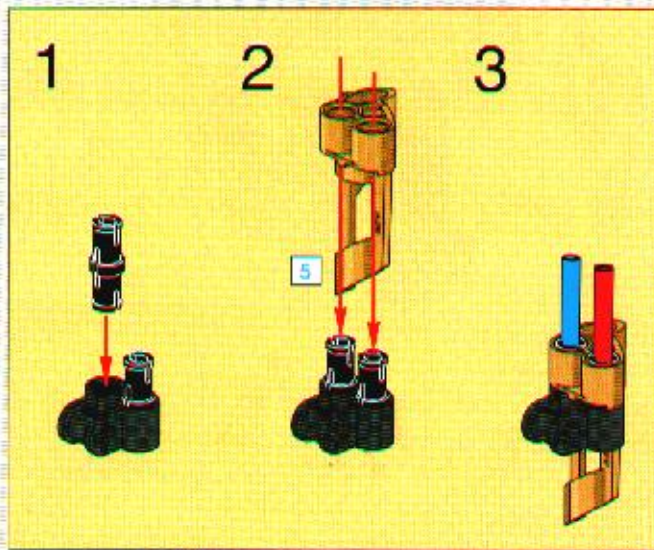

LEGO **TECHNIC**

**STAR
WARS**

9+

8007

C-3PO™

1:1

3

CLICK

8008

STORMTROOPER™

★ **5002
DESTROYER
DROID**

★ **5000
PIT DROID**

★ **5001
BATTLE
DROID**

BIONICLE

ONUA

8532