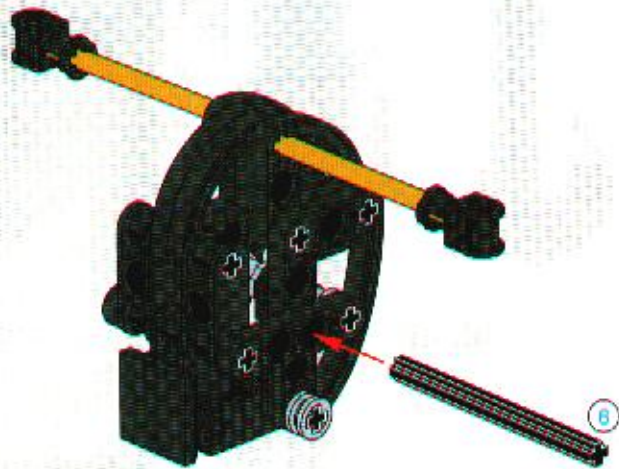

LEGO **TECHNIC**

**STAR
WARS**

9+

8007

C-3PO™

1:1

3

CLICK

8008

STORMTROOPER™

★ **5002
DESTROYER
DROID**

★ **5000
PIT DROID**

★ **5001
BATTLE
DROID**

BIONICLE

ONUA

8532