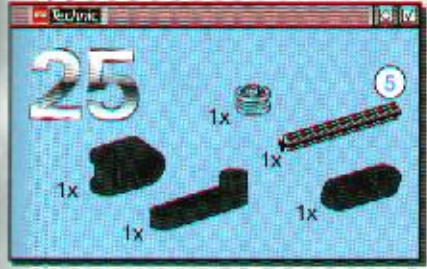

LEGO **TECHNIC**

**STAR
WARS**

9+

8007

C-3PO™

1:1

3

CLICK

8008

STORMTROOPER™

★ **5002
DESTROYER
DROID**

★ **5000
PIT DROID**

★ **5001
BATTLE
DROID**

BIONICLE

ONUA

8532