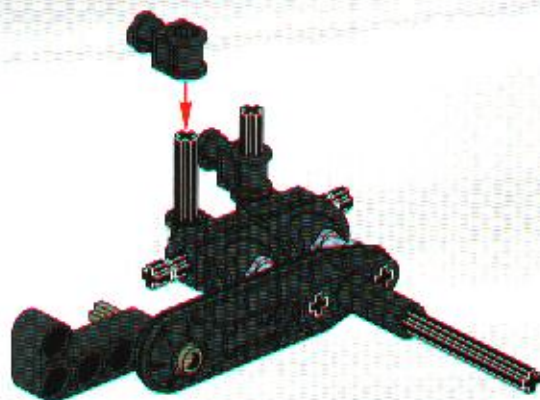

LEGO **TECHNIC**

**STAR
WARS**

9+

8007

C-3PO™

1:1

3

CLICK

8008

STORMTROOPER™

★ **5002
DESTROYER
DROID**

★ **5000
PIT DROID**

★ **5001
BATTLE
DROID**

BIONICLE

ONUA

8532

7+

TAHU

8534

7+

VISION
COMMAND
CREATE ROBOTS WITH YOUR MIND

9731

12+

SLAMMER
STUNT BIKE