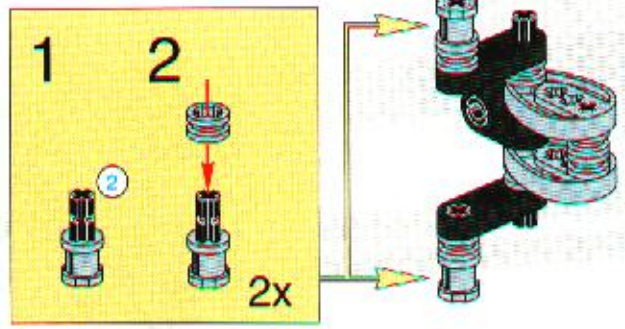

LEGO **TECHNIC**

**STAR
WARS**

9+

8007

C-3PO™

1:1

3

CLICK