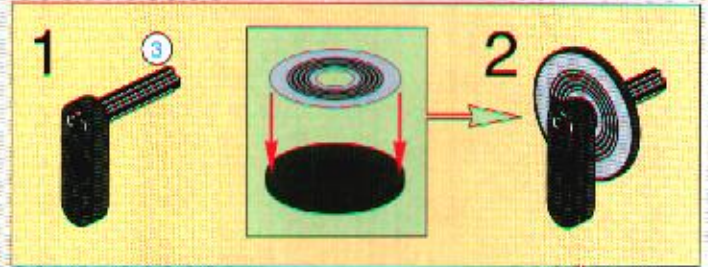

LEGO **TECHNIC**

**STAR
WARS**

9+

8007

C-3PO™

1:1

3

CLICK