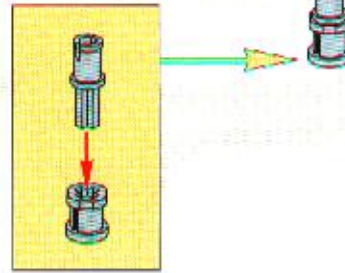

LEGO **TECHNIC**

**STAR
WARS**

9+

8007

C-3PO™

1:1

3

CLICK