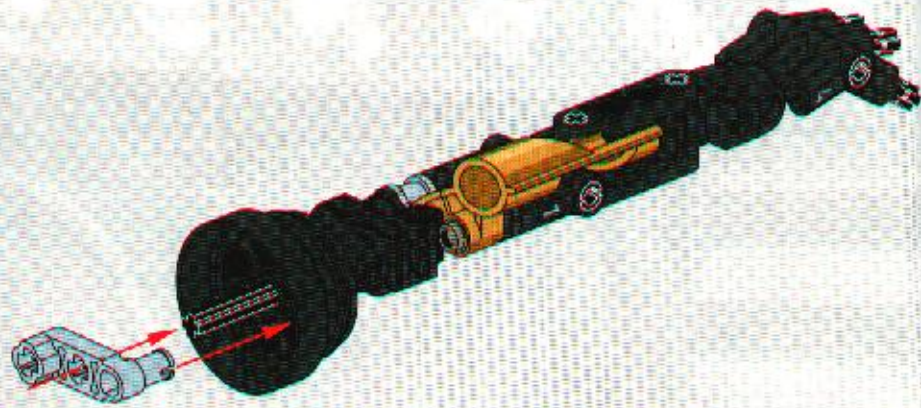

LEGO **TECHNIC**

**STAR
WARS**

9+

8007

C-3PO™

1:1

3

CLICK