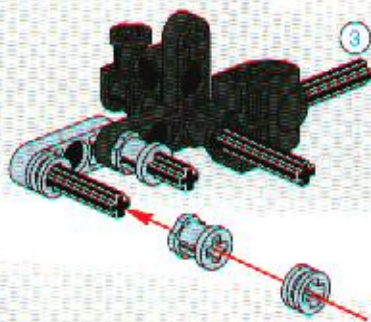

LEGO **TECHNIC**

**STAR
WARS**

9+

8007

C-3PO™

1:1

3

CLICK

8008

STORMTROOPER™

★ **5002
DESTROYER
DROID**

★ **5000
PIT DROID**

★ **5001
BATTLE
DROID**

BIONICLE

ONUA

8532