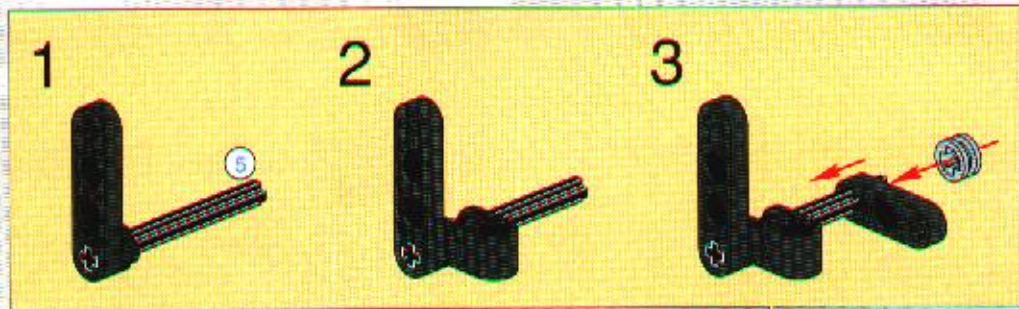

LEGO **TECHNIC**

**STAR
WARS**

9+

8007

C-3PO™

1:1

3

CLICK