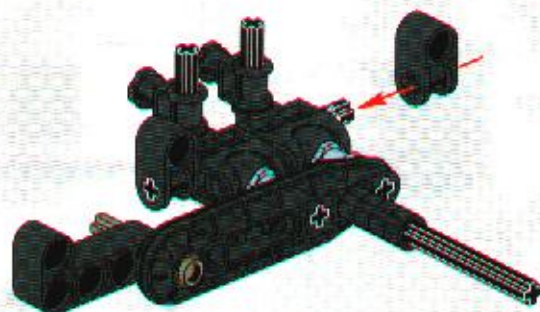

LEGO **TECHNIC**

**STAR
WARS**

9+

8007

C-3PO™

1:1

3

CLICK

8008

STORMTROOPER™

★ **5002
DESTROYER
DROID**

★ **5000
PIT DROID**

★ **5001
BATTLE
DROID**

BIONICLE

ONUA

8532

7+

TAHU

8534

7+

VISION
COMMAND
CREATE ROBOTS WITH YOUR MIND

9731

12+

SLAMMER
STUNT BIKE