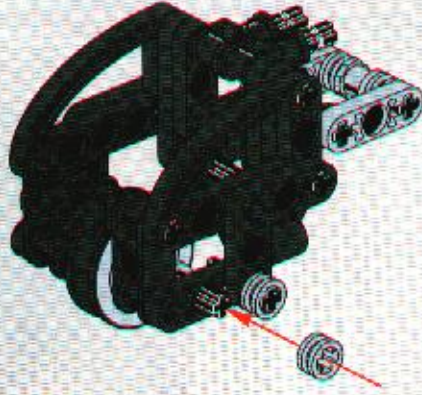

LEGO **TECHNIC**

**STAR
WARS**

9+

8007

C-3PO™

1:1

3

CLICK

8008

STORMTROOPER™

★ **5002
DESTROYER
DROID**

★ **5000
PIT DROID**

★ **5001
BATTLE
DROID**

BIONICLE

ONUA

8532

7+

TAHU

8534

7+

VISION
COMMAND
CREATE ROBOTS WITH YOUR MIND

9731

12+

SLAMMER
STUNT BIKE