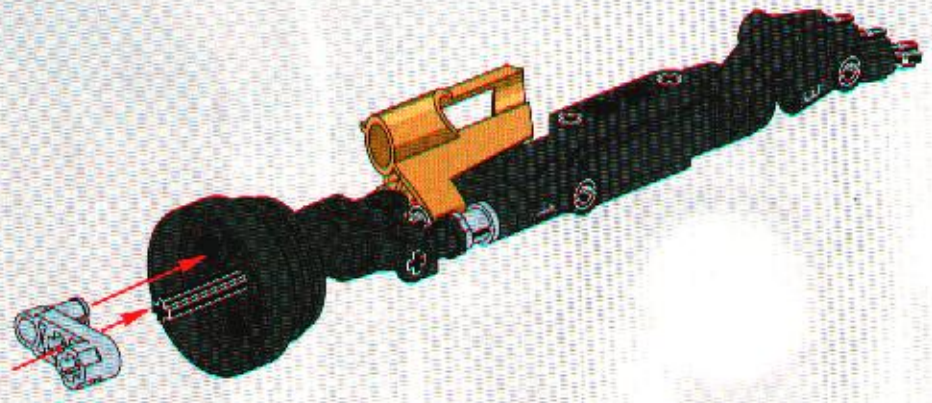

LEGO **TECHNIC**

**STAR
WARS**

9+

8007

C-3PO™

1:1

3

CLICK