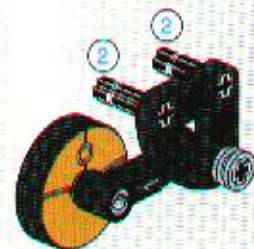

LEGO **TECHNIC**

**STAR
WARS**

9+

8007

C-3PO™

1:1

3

CLICK

8008

STORMTROOPER™

★ **5002
DESTROYER
DROID**

★ **5000
PIT DROID**

★ **5001
BATTLE
DROID**

BIONICLE

ONUA

8532

7+

TAHU

8534

7+

VISION
COMMAND
CREATE ROBOTS WITH YOUR MIND

9731

12+

SLAMMER
STUNT BIKE