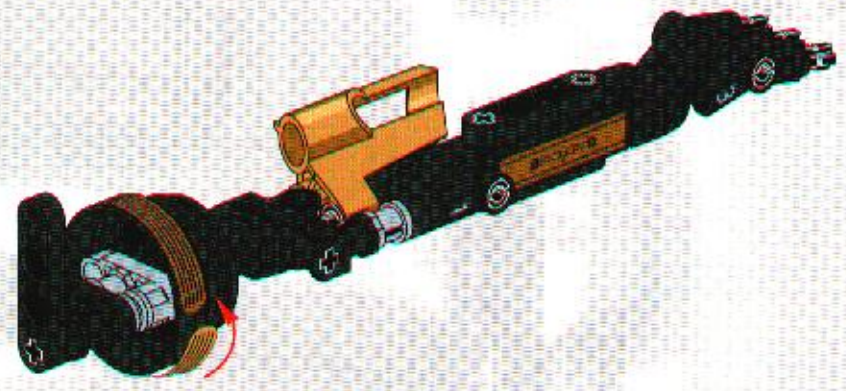

LEGO **TECHNIC**

**STAR
WARS**

9+

8007

C-3PO™

1:1

3

CLICK

8008

STORMTROOPER™

★ **5002
DESTROYER
DROID**

★ **5000
PIT DROID**

★ **5001
BATTLE
DROID**

BIONICLE

ONUA

8532