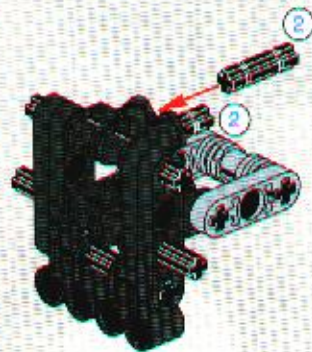

LEGO **TECHNIC**

**STAR
WARS**

9+

8007

C-3PO™

1:1

3

CLICK

8008

STORMTROOPER™

★ **5002
DESTROYER
DROID**

★ **5000
PIT DROID**

★ **5001
BATTLE
DROID**

BIONICLE

ONUA

8532

7+

TAHU

8534

7+

VISION
COMMAND
CREATE ROBOTS WITH YOUR MIND

9731

12+

SLAMMER
STUNT BIKE