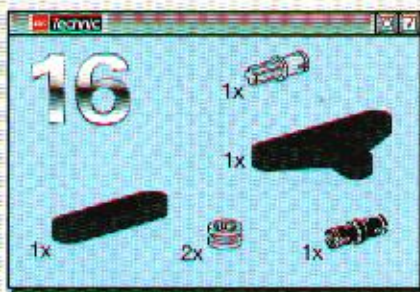

LEGO **TECHNIC**

**STAR
WARS**

9+

8007

C-3PO™

1:1

3

CLICK