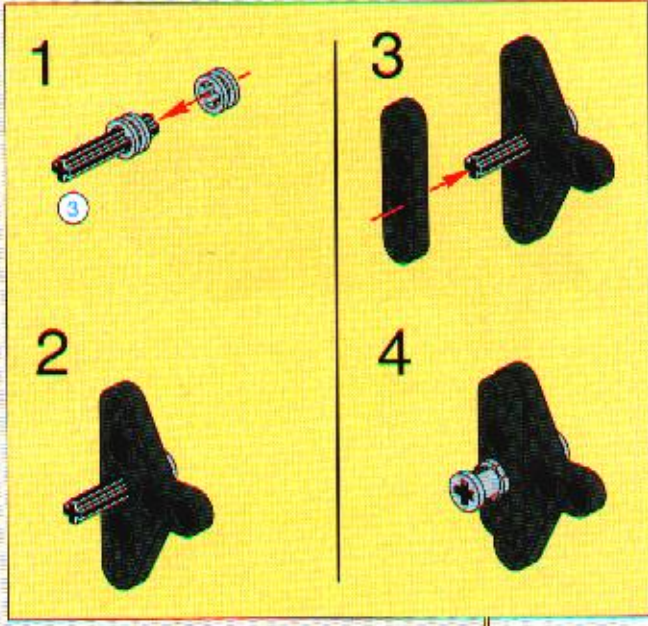

LEGO **TECHNIC**

**STAR
WARS**

9+

8007

C-3PO™

1:1

3

CLICK

8008

STORMTROOPER™

★ **5002
DESTROYER
DROID**

★ **5000
PIT DROID**

★ **5001
BATTLE
DROID**

BIONICLE

ONUA

8532

7+

TAHU

8534

7+

VISION
COMMAND
CREATE ROBOTS WITH YOUR MIND

9731

12+

SLAMMER
STUNT BIKE