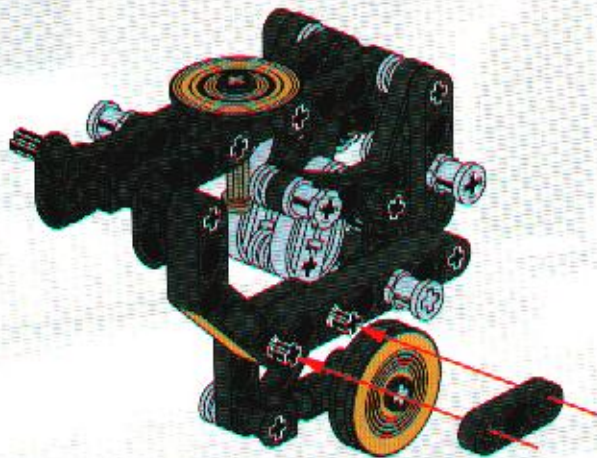

LEGO **TECHNIC**

**STAR
WARS**

9+

8007

C-3PO™

1:1

3

CLICK

8008

STORMTROOPER™

★ **5002
DESTROYER
DROID**

★ **5000
PIT DROID**

★ **5001
BATTLE
DROID**

BIONICLE

ONUA

8532

7+

TAHU

8534

7+

VISION
COMMAND
CREATE ROBOTS WITH YOUR MIND

9731

12+

SLAMMER
STUNT BIKE