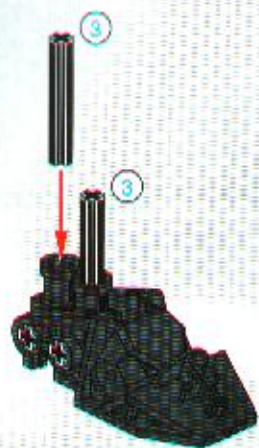

LEGO **TECHNIC**

**STAR
WARS**

9+

8007

C-3PO™

1:1

3

CLICK

8008

STORMTROOPER™

★ **5002
DESTROYER
DROID**

★ **5000
PIT DROID**

★ **5001
BATTLE
DROID**

BIONICLE

ONUA

8532