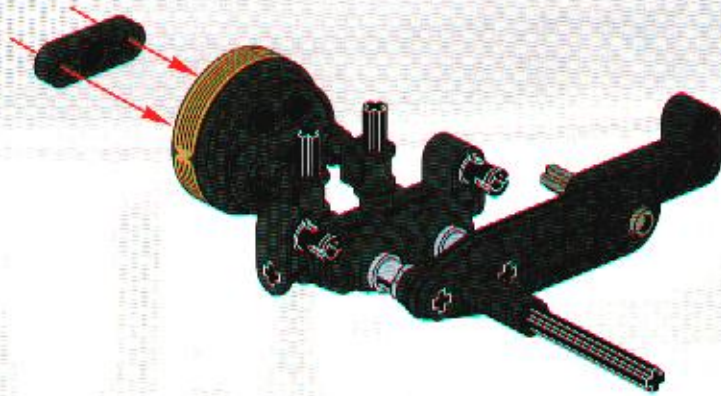

LEGO **TECHNIC**

**STAR
WARS**

9+

8007

C-3PO™

1:1

3

CLICK

8008

STORMTROOPER™

★ **5002
DESTROYER
DROID**

★ **5000
PIT DROID**

★ **5001
BATTLE
DROID**

BIONICLE

ONUA

8532

7+

TAHU

8534

7+

VISION
COMMAND
CREATE ROBOTS WITH YOUR MIND

9731

12+

SLAMMER
STUNT BIKE