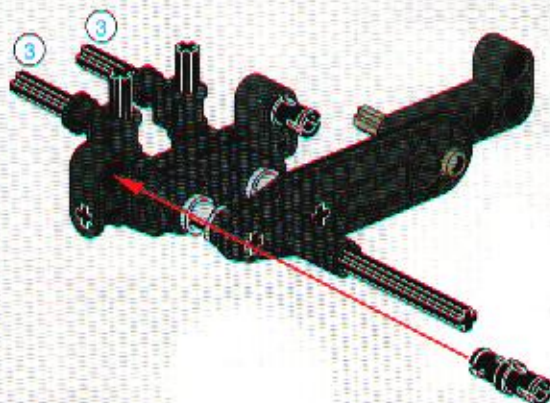

LEGO **TECHNIC**

**STAR
WARS**

9+

8007

C-3PO™

1:1

3

CLICK

8008

STORMTROOPER™

★ **5002
DESTROYER
DROID**

★ **5000
PIT DROID**

★ **5001
BATTLE
DROID**

BIONICLE

ONUA

8532

7+

TAHU

8534

7+

VISION
COMMAND
CREATE ROBOTS WITH YOUR MIND

9731

12+

SLAMMER
STUNT BIKE