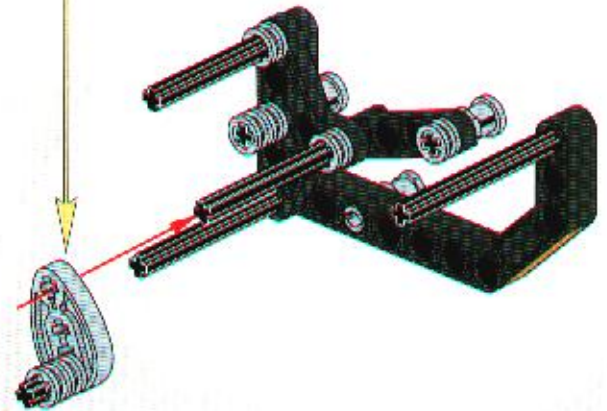

LEGO **TECHNIC**

**STAR
WARS**

9+

8007

C-3PO™

1:1

3

CLICK

8008

STORMTROOPER™

★ **5002
DESTROYER
DROID**

★ **5000
PIT DROID**

★ **5001
BATTLE
DROID**

BIONICLE

ONUA

8532