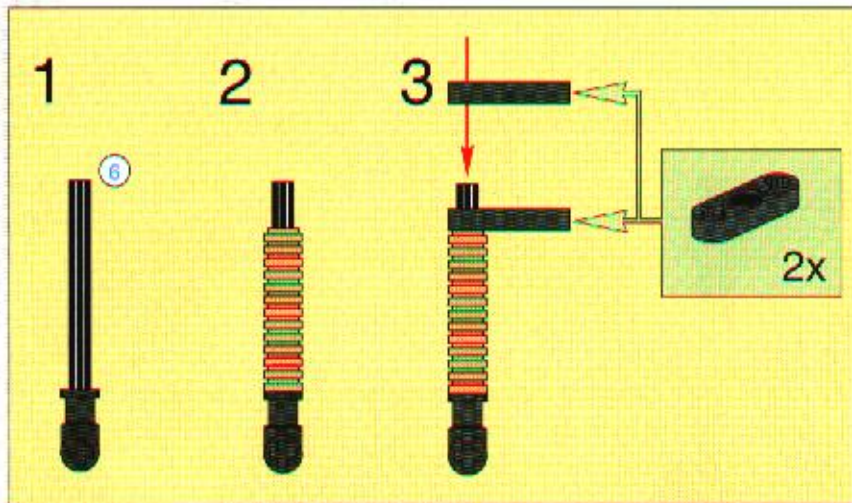

LEGO **TECHNIC**

**STAR
WARS**

9+

8007

C-3PO™

1:1

3

CLICK