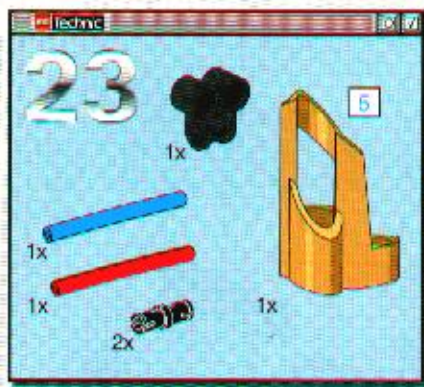

LEGO **TECHNIC**

**STAR
WARS**

9+

8007

C-3PO™

1:1

3

CLICK

8008

STORMTROOPER™

★ **5002
DESTROYER
DROID**

★ **5000
PIT DROID**

★ **5001
BATTLE
DROID**

BIONICLE

ONUA

8532