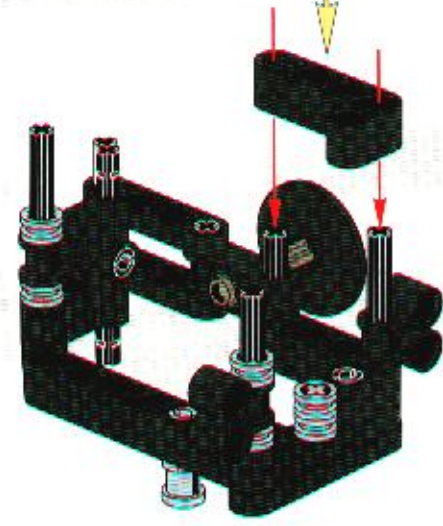

LEGO **TECHNIC**

**STAR
WARS**

9+

8007

C-3PO™

1:1

3

CLICK

8008

STORMTROOPER™

★ **5002
DESTROYER
DROID**

★ **5000
PIT DROID**

★ **5001
BATTLE
DROID**

BIONICLE

ONUA

8532