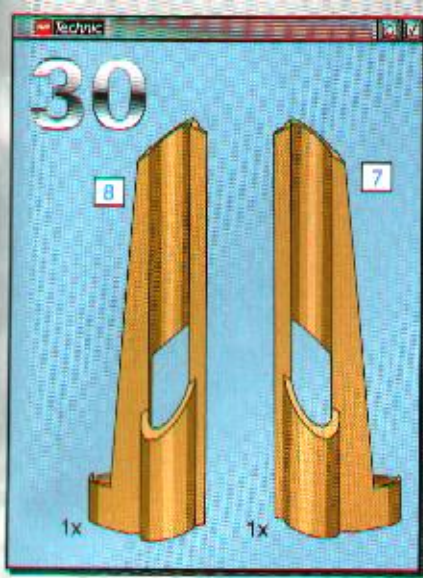

LEGO **TECHNIC**

**STAR
WARS**

9+

8007

C-3PO™

1:1

3

CLICK

8008

STORMTROOPER™

★ **5002
DESTROYER
DROID**

★ **5000
PIT DROID**

★ **5001
BATTLE
DROID**

BIONICLE

ONUA

8532

7+

TAHU

8534

7+

VISION
COMMAND
CREATE ROBOTS WITH YOUR MIND

9731

12+

SLAMMER
STUNT BIKE