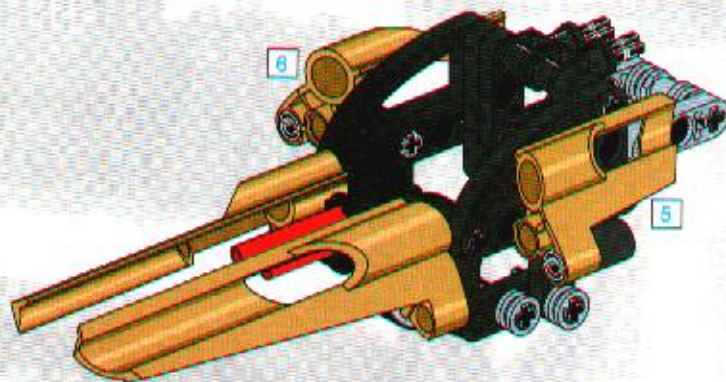

LEGO **TECHNIC**

**STAR
WARS**

9+

8007

C-3PO™

1:1

3

CLICK

8008

STORMTROOPER™

★ **5002
DESTROYER
DROID**

★ **5000
PIT DROID**

★ **5001
BATTLE
DROID**

BIONICLE

ONUA

8532

7+

TAHU

8534

7+

VISION
COMMAND
CREATE ROBOTS WITH YOUR MIND

9731

12+

SLAMMER
STUNT BIKE