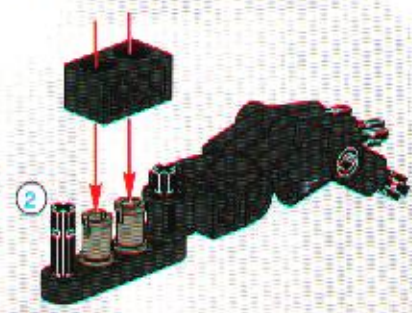

LEGO **TECHNIC**

**STAR
WARS**

9+

8007

C-3PO™

1:1

3

CLICK

8008

STORMTROOPER™

★ **5002
DESTROYER
DROID**

★ **5000
PIT DROID**

★ **5001
BATTLE
DROID**

BIONICLE

ONUA

8532