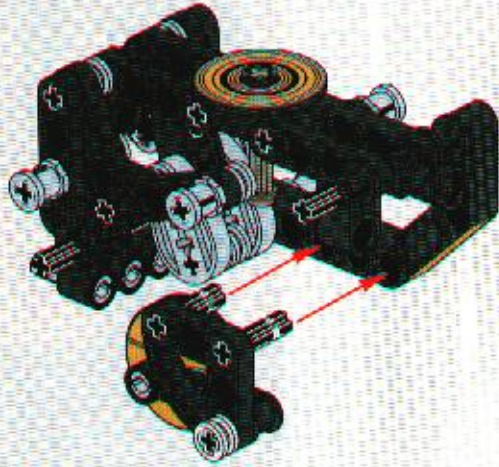

LEGO **TECHNIC**

**STAR
WARS**

9+

8007

C-3PO™

1:1

3

CLICK

8008

STORMTROOPER™

★ **5002
DESTROYER
DROID**

★ **5000
PIT DROID**

★ **5001
BATTLE
DROID**

BIONICLE

ONUA

8532

7+

TAHU

8534

7+

VISION
COMMAND
CREATE ROBOTS WITH YOUR MIND

9731

12+

SLAMMER
STUNT BIKE