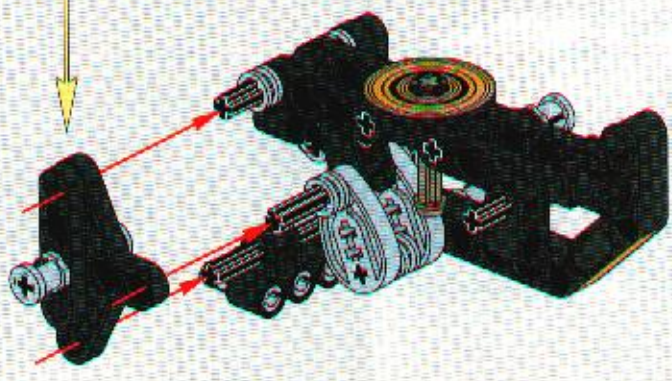

LEGO **TECHNIC**

**STAR
WARS**

9+

8007

C-3PO™

1:1

3

CLICK

8008

STORMTROOPER™

★ **5002
DESTROYER
DROID**

★ **5000
PIT DROID**

★ **5001
BATTLE
DROID**

BIONICLE

ONUA

8532

7+

TAHU

8534

7+

VISION
COMMAND
CREATE ROBOTS WITH YOUR MIND

9731

12+

SLAMMER
STUNT BIKE