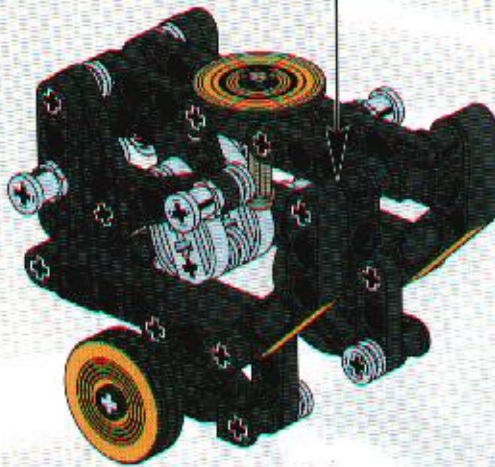

LEGO **TECHNIC**

**STAR
WARS**

9+

8007

C-3PO™

1:1

3

CLICK

8008

STORMTROOPER™

★ **5002
DESTROYER
DROID**

★ **5000
PIT DROID**

★ **5001
BATTLE
DROID**

BIONICLE

ONUA

8532

7+

TAHU

8534

7+

VISION
COMMAND
CREATE ROBOTS WITH YOUR MIND

9731

12+

SLAMMER
STUNT BIKE