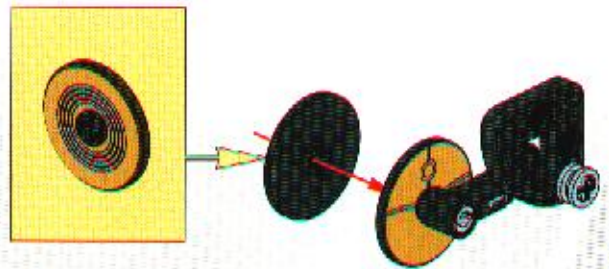

LEGO **TECHNIC**

**STAR
WARS**

9+

8007

C-3PO™

1:1

3

CLICK

8008

STORMTROOPER™

★ **5002
DESTROYER
DROID**

★ **5000
PIT DROID**

★ **5001
BATTLE
DROID**

BIONICLE

ONUA

8532

7+

TAHU

8534

7+

VISION
COMMAND
CREATE ROBOTS WITH YOUR MIND

9731

12+

SLAMMER
STUNT BIKE