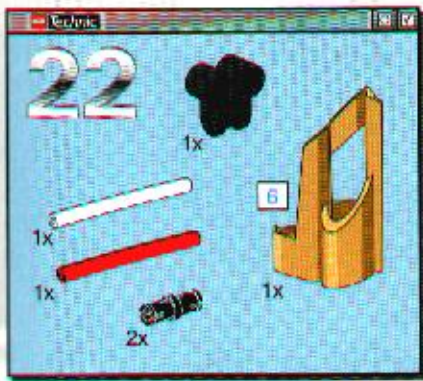

LEGO **TECHNIC**

**STAR
WARS**

9+

8007

C-3PO™

1:1

3

CLICK