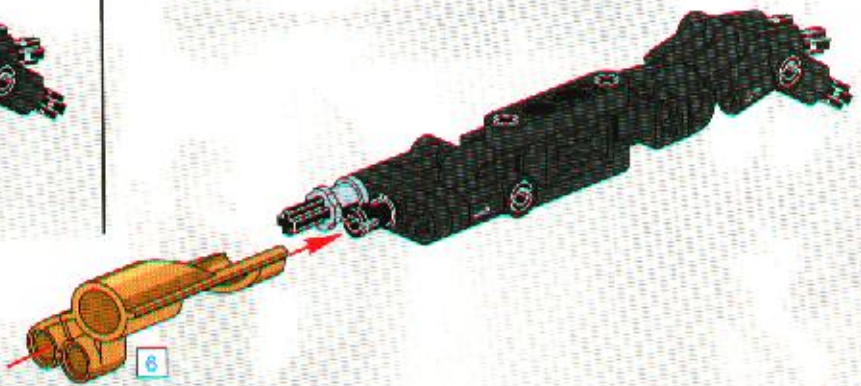

LEGO **TECHNIC**

**STAR
WARS**

9+

8007

C-3PO™

1:1

3

CLICK

8008

STORMTROOPER™

★ **5002
DESTROYER
DROID**

★ **5000
PIT DROID**

★ **5001
BATTLE
DROID**

BIONICLE

ONUA

8532