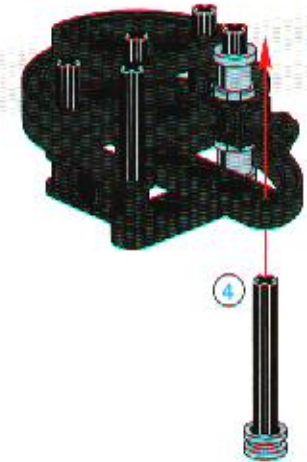

LEGO **TECHNIC**

**STAR
WARS**

9+

8007

C-3PO™

1:1

3

CLICK

8008

STORMTROOPER™

★ **5002
DESTROYER
DROID**

★ **5000
PIT DROID**

★ **5001
BATTLE
DROID**

BIONICLE

ONUA

8532

7+

TAHU

8534

7+

VISION
COMMAND
CREATE ROBOTS WITH YOUR MIND

9731

12+

SLAMMER
STUNT BIKE