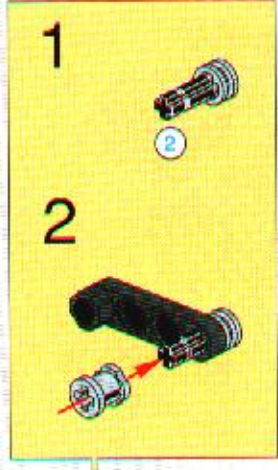

LEGO **TECHNIC**

**STAR
WARS**

9+

8007

C-3PO™

1:1

3

CLICK

8008

STORMTROOPER™

★ **5002
DESTROYER
DROID**

★ **5000
PIT DROID**

★ **5001
BATTLE
DROID**

BIONICLE

ONUA

8532

7+

TAHU

8534

7+

VISION
COMMAND
CREATE ROBOTS WITH YOUR MIND

9731

12+

SLAMMER
STUNT BIKE