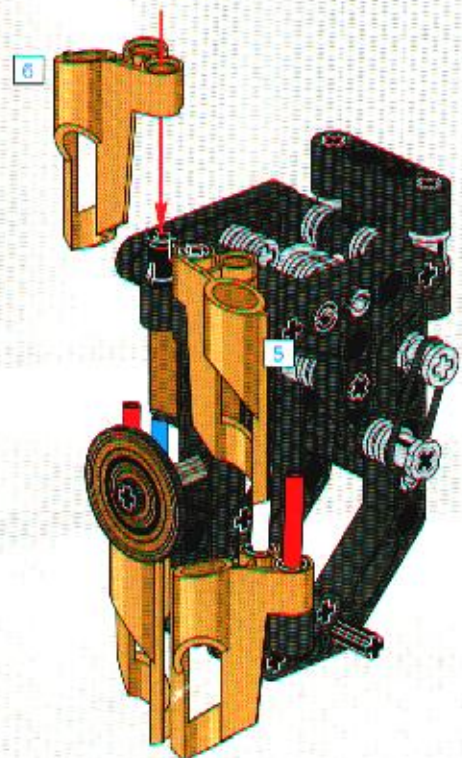

LEGO **TECHNIC**

**STAR
WARS**

9+

8007

C-3PO™

1:1

3

CLICK

8008

STORMTROOPER™

★ **5002
DESTROYER
DROID**

★ **5000
PIT DROID**

★ **5001
BATTLE
DROID**

BIONICLE

ONUA

8532