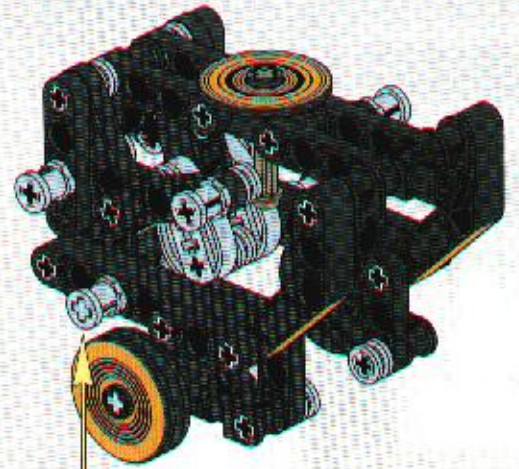

LEGO **TECHNIC**

**STAR
WARS**

9+

8007

C-3PO™

1:1

3

CLICK

8008

STORMTROOPER™

★ **5002
DESTROYER
DROID**

★ **5000
PIT DROID**

★ **5001
BATTLE
DROID**

BIONICLE

ONUA

8532

7+

TAHU

8534

7+

VISION
COMMAND
CREATE ROBOTS WITH YOUR MIND

9731

12+

SLAMMER
STUNT BIKE