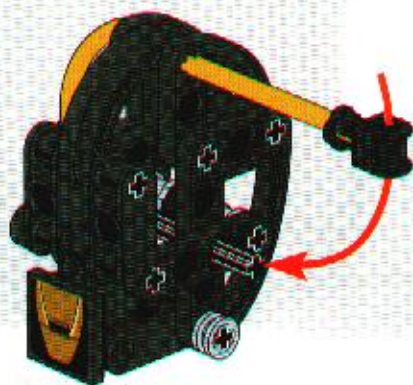

LEGO **TECHNIC**

**STAR
WARS**

9+

8007

C-3PO™

1:1

3

CLICK

8008

STORMTROOPER™

★ **5002
DESTROYER
DROID**

★ **5000
PIT DROID**

★ **5001
BATTLE
DROID**

BIONICLE

ONUA

8532