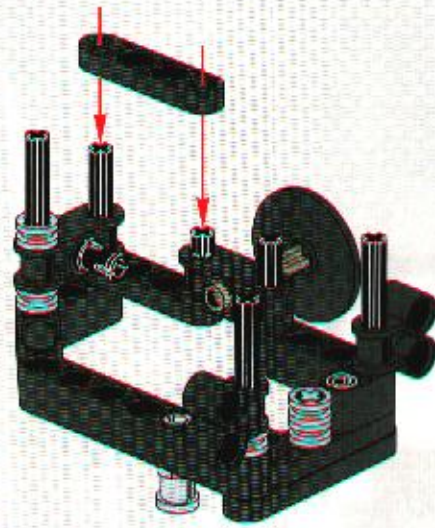

LEGO **TECHNIC**

**STAR
WARS**

9+

8007

C-3PO™

1:1

3

CLICK

8008

STORMTROOPER™

★ **5002
DESTROYER
DROID**

★ **5000
PIT DROID**

★ **5001
BATTLE
DROID**

BIONICLE

ONUA

8532

7+

TAHU

8534

7+

VISION
COMMAND
CREATE ROBOTS WITH YOUR MIND

9731

12+

SLAMMER
STUNT BIKE

TECHNIC
2001

BATTLE CARS

6241

7+

6242

8+

SLAMMER TURBO

GO