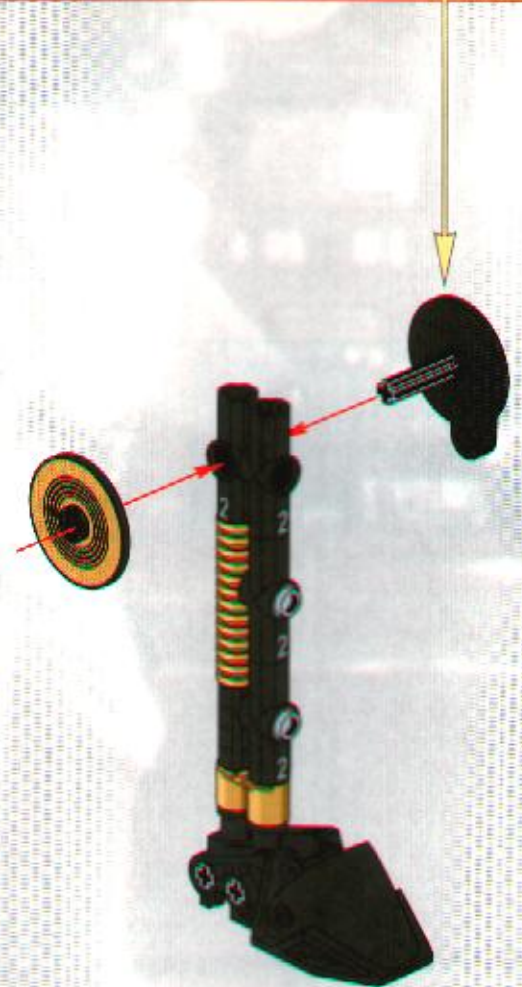

LEGO **TECHNIC**

**STAR
WARS**

9+

8007

C-3PO™

1:1

3

CLICK

8008

STORMTROOPER™

★ **5002
DESTROYER
DROID**

★ **5000
PIT DROID**

★ **5001
BATTLE
DROID**

BIONICLE

ONUA

8532