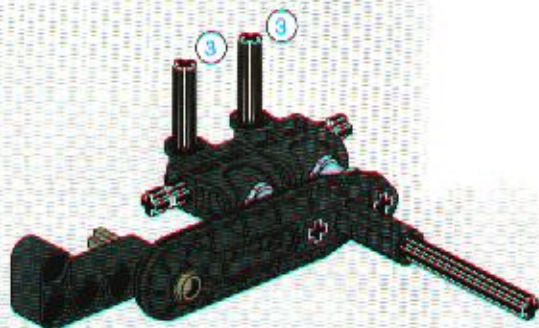

LEGO **TECHNIC**

**STAR
WARS**

9+

8007

C-3PO™

1:1

3

CLICK

8008

STORMTROOPER™

★ **5002
DESTROYER
DROID**

★ **5000
PIT DROID**

★ **5001
BATTLE
DROID**

BIONICLE

ONUA

8532

7+

TAHU

8534

7+

VISION
COMMAND
CREATE ROBOTS WITH YOUR MIND

9731

12+

SLAMMER
STUNT BIKE