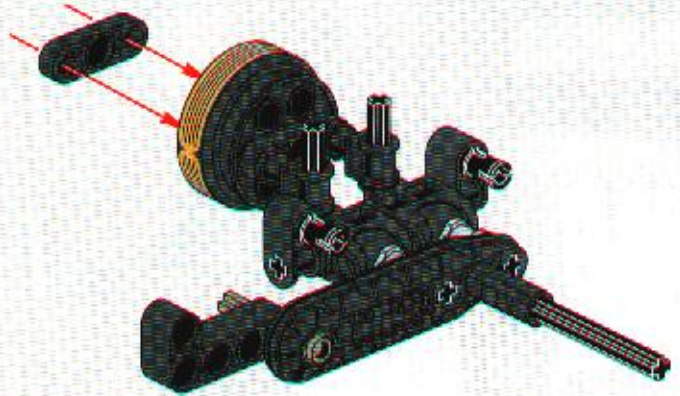

LEGO **TECHNIC**

**STAR
WARS**

9+

8007

C-3PO™

1:1

3

CLICK

8008

STORMTROOPER™

★ **5002
DESTROYER
DROID**

★ **5000
PIT DROID**

★ **5001
BATTLE
DROID**

BIONICLE

ONUA

8532

7+

TAHU

8534

7+

VISION
COMMAND
CREATE ROBOTS WITH YOUR MIND

9731

12+

SLAMMER
STUNT BIKE