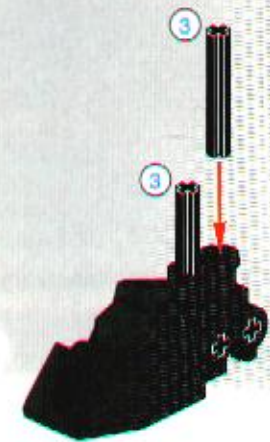

LEGO **TECHNIC**

**STAR
WARS**

9+

8007

C-3PO™

1:1

3

CLICK

8008

STORMTROOPER™

★ **5002
DESTROYER
DROID**

★ **5000
PIT DROID**

★ **5001
BATTLE
DROID**

BIONICLE

ONUA

8532