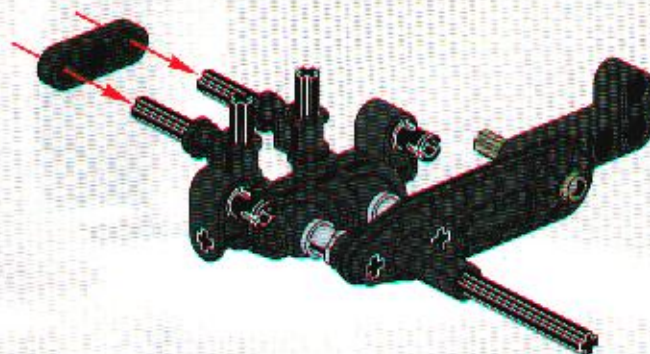

LEGO **TECHNIC**

**STAR
WARS**

9+

8007

C-3PO™

1:1

3

CLICK

8008

STORMTROOPER™

★ **5002
DESTROYER
DROID**

★ **5000
PIT DROID**

★ **5001
BATTLE
DROID**

BIONICLE

ONUA

8532

7+

TAHU

8534

7+

VISION
COMMAND
CREATE ROBOTS WITH YOUR MIND

9731

12+

SLAMMER
STUNT BIKE