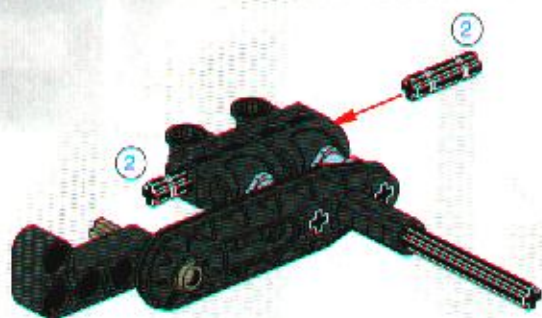

LEGO **TECHNIC**

**STAR
WARS**

9+

8007

C-3PO™

1:1

3

CLICK

8008

STORMTROOPER™

★ **5002
DESTROYER
DROID**

★ **5000
PIT DROID**

★ **5001
BATTLE
DROID**

BIONICLE

ONUA

8532

7+

TAHU

8534

7+

VISION
COMMAND
CREATE ROBOTS WITH YOUR MIND

9731

12+

SLAMMER
STUNT BIKE