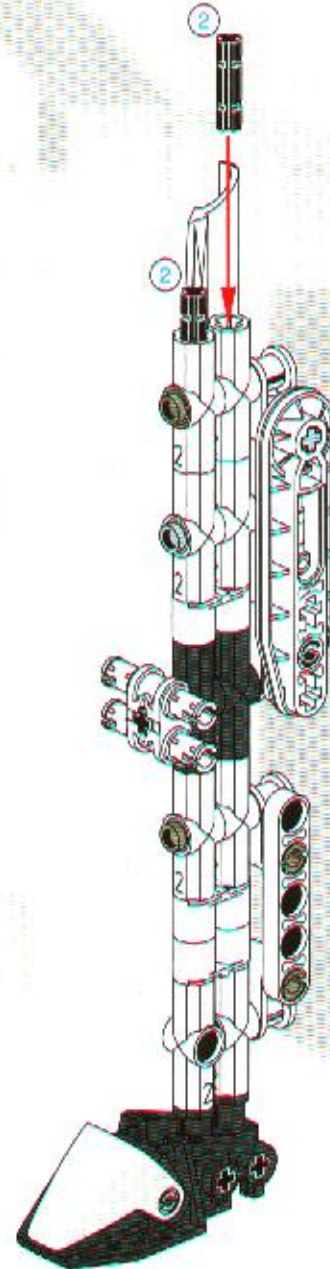

LEGO

TECHNIC

**STAR
WARS**

9+

8008

STORMTROOPER™

4

5

6

7

8

9

10

1x

2x

11

1:1

18

19

20

1

2

3

4