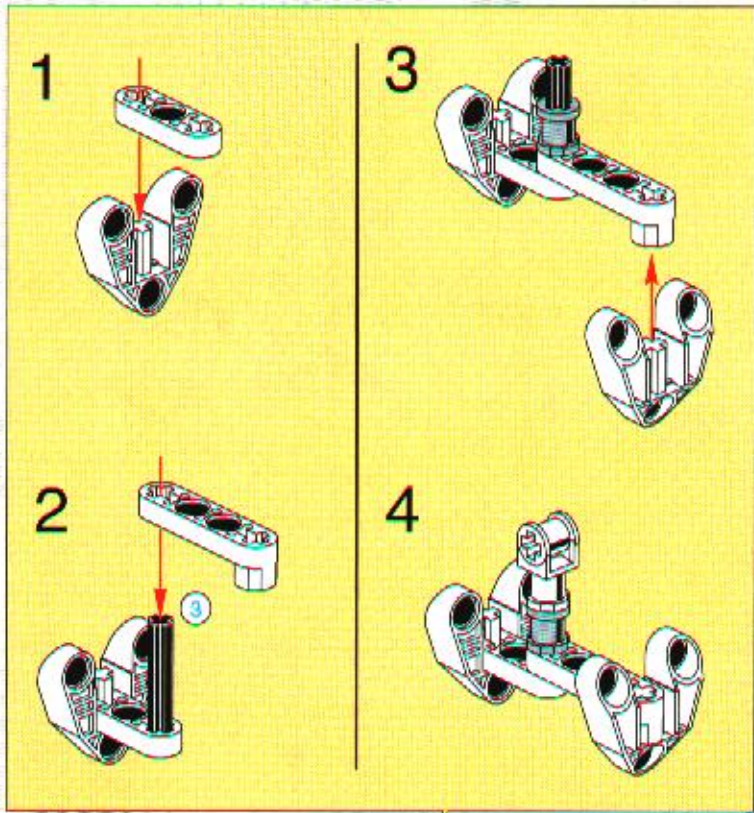

LEGO

TECHNIC

**STAR
WARS**

9+

8008

STORMTROOPER™

4

5