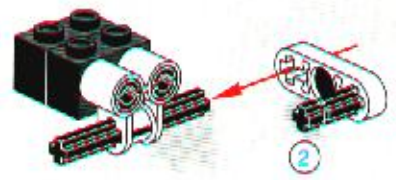

LEGO

TECHNIC

**STAR
WARS**

9+

8008

STORMTROOPER™

4

5

6

7

8

9

10

1x

2x

11