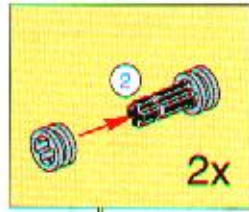

LEGO

TECHNIC

**STAR
WARS**

9+

8008

STORMTROOPER™

4

5