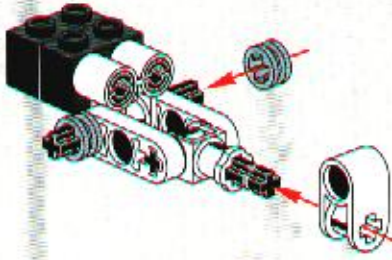

LEGO

TECHNIC

**STAR
WARS**

9+

8008

STORMTROOPER™

4

5

6

7

8

9

10

1x

2x

11