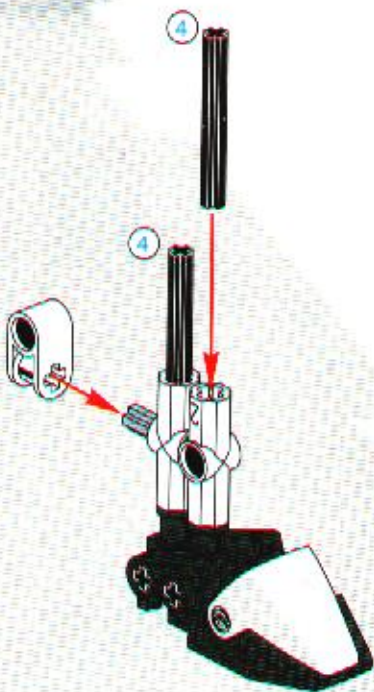

LEGO

TECHNIC

**STAR
WARS**

9+

8008

STORMTROOPER™

4

5