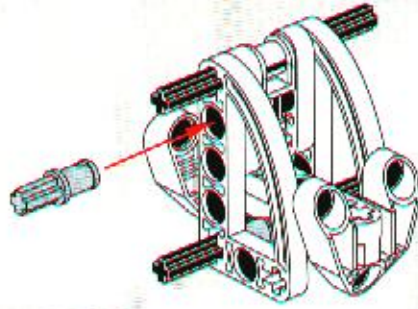

LEGO

TECHNIC

**STAR
WARS**

9+

8008

STORMTROOPER™

4

5

6

7

8

9

10

1x

2x

11