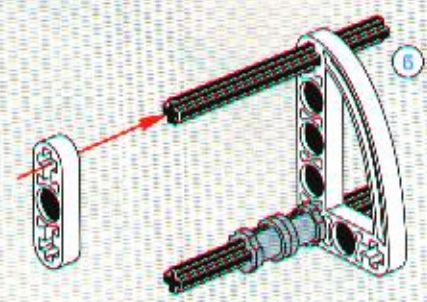

LEGO

TECHNIC

**STAR
WARS**

9+

8008

STORMTROOPER™

4

5