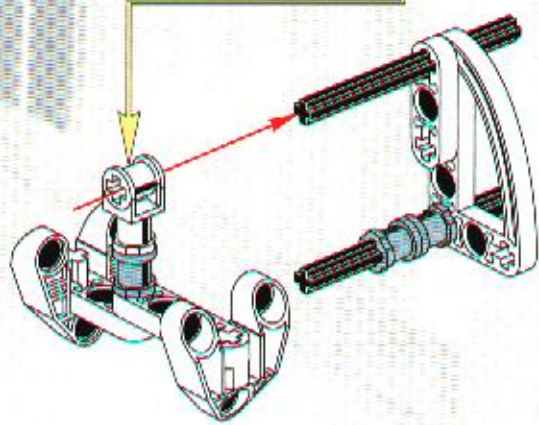

LEGO

TECHNIC

**STAR
WARS**

9+

8008

STORMTROOPER™

4

5