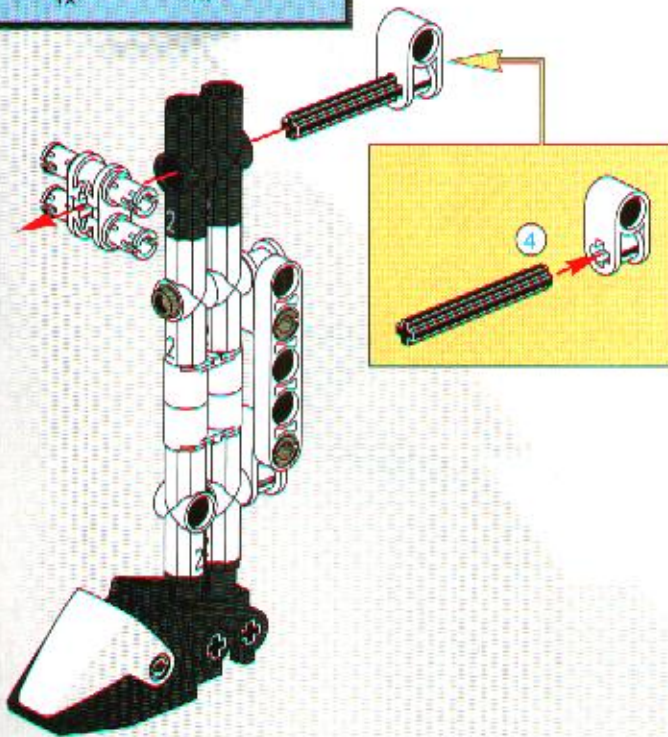

LEGO

TECHNIC

**STAR
WARS**

9+

8008

STORMTROOPER™

4

5