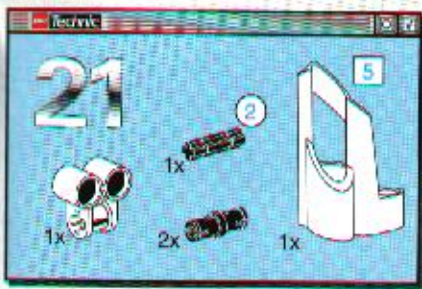

LEGO

TECHNIC

**STAR
WARS**

9+

8008

STORMTROOPER™

4

5

6

7

8

9

10

1x

2x

11