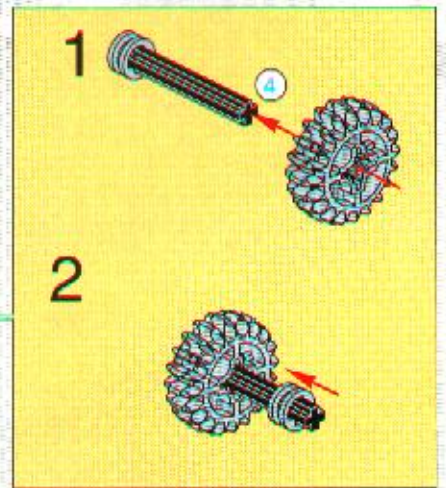

LEGO

TECHNIC

**STAR
WARS**

9+

8008

STORMTROOPER™

4

5

6

7

8

9

10

1x

2x

11