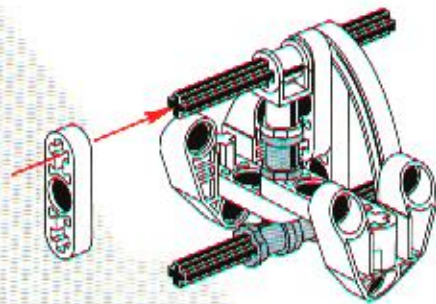

LEGO

TECHNIC

**STAR
WARS**

9+

8008

STORMTROOPER™

4

5