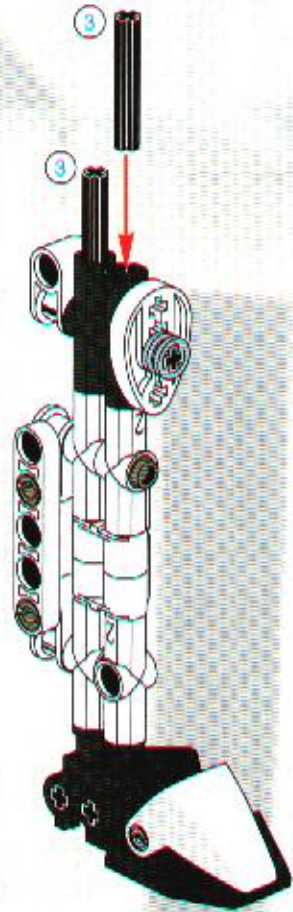

LEGO

TECHNIC

**STAR
WARS**

9+

8008

STORMTROOPER™

4

5