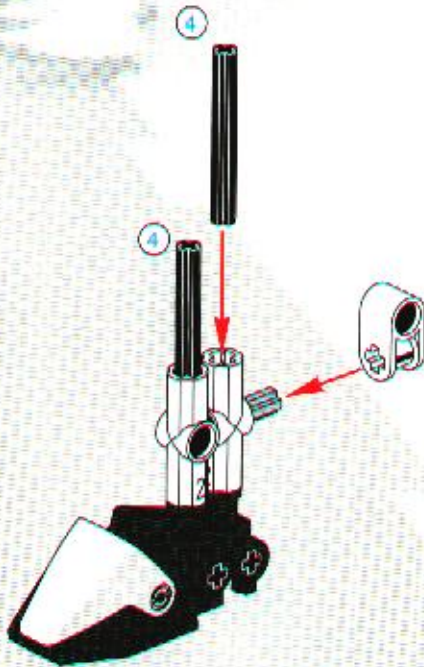

LEGO

TECHNIC

**STAR
WARS**

9+

8008

STORMTROOPER™

4

5